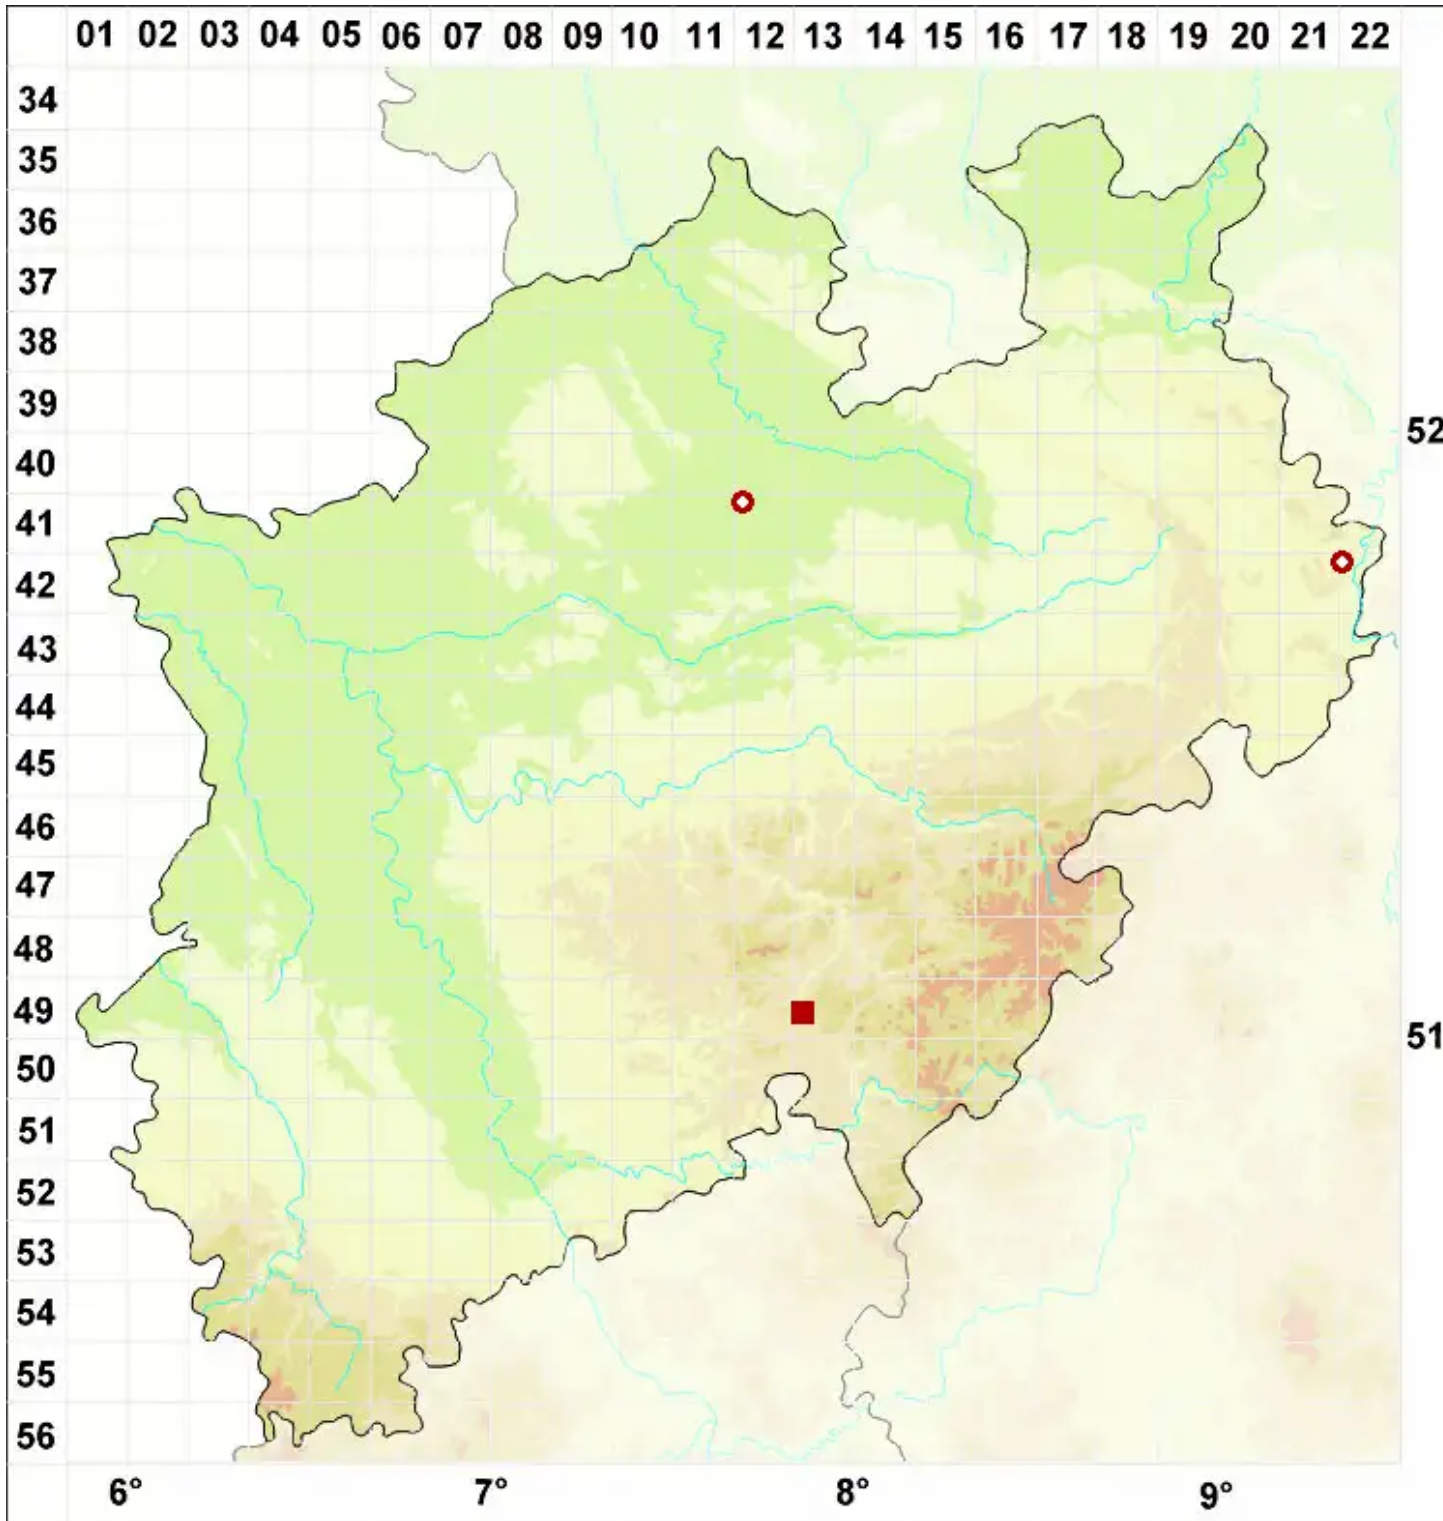

Arthonia apatetica (A. Massal.) Th. Fr.

Braunkappige Fleckflechte

Legende:

- Symbole:**
Ausgefülltes Symbol:
Zeitraum von 1980 bis heute (Aktuelle Angabe)
Leeres Symbol:
Zeitraum vor 1980 (Altangabe)
Quadrat: Herbarbeleg