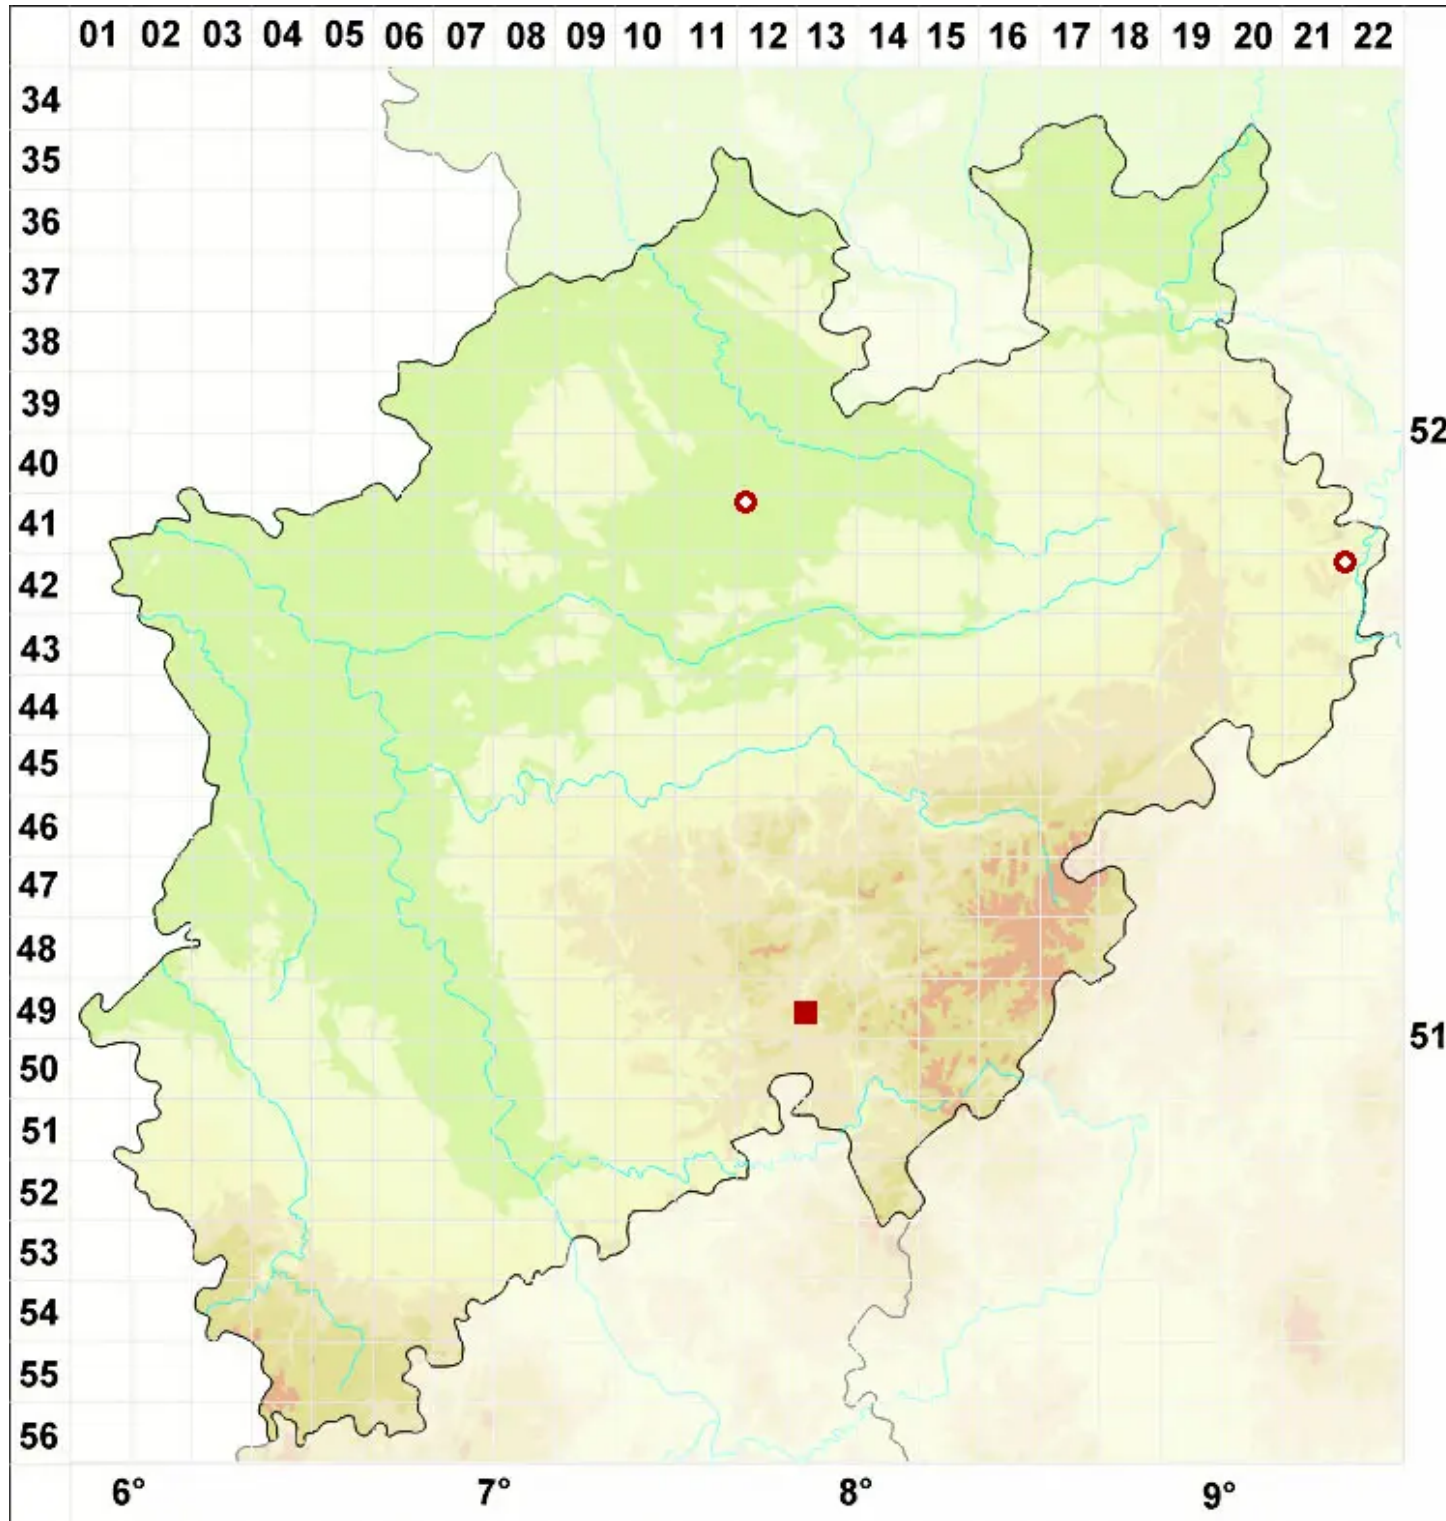

Arthonia apatetica (A. Massal.) Th. Fr.

Braunkappige Fleckflechte

Legende:

- Symbole:**
Ausgefülltes Symbol:
Zeitraum von 1980 bis heute (Aktuelle Angabe)
Leeres Symbol:
Zeitraum vor 1980 (Altangabe)
Quadrat: Herbarbeleg