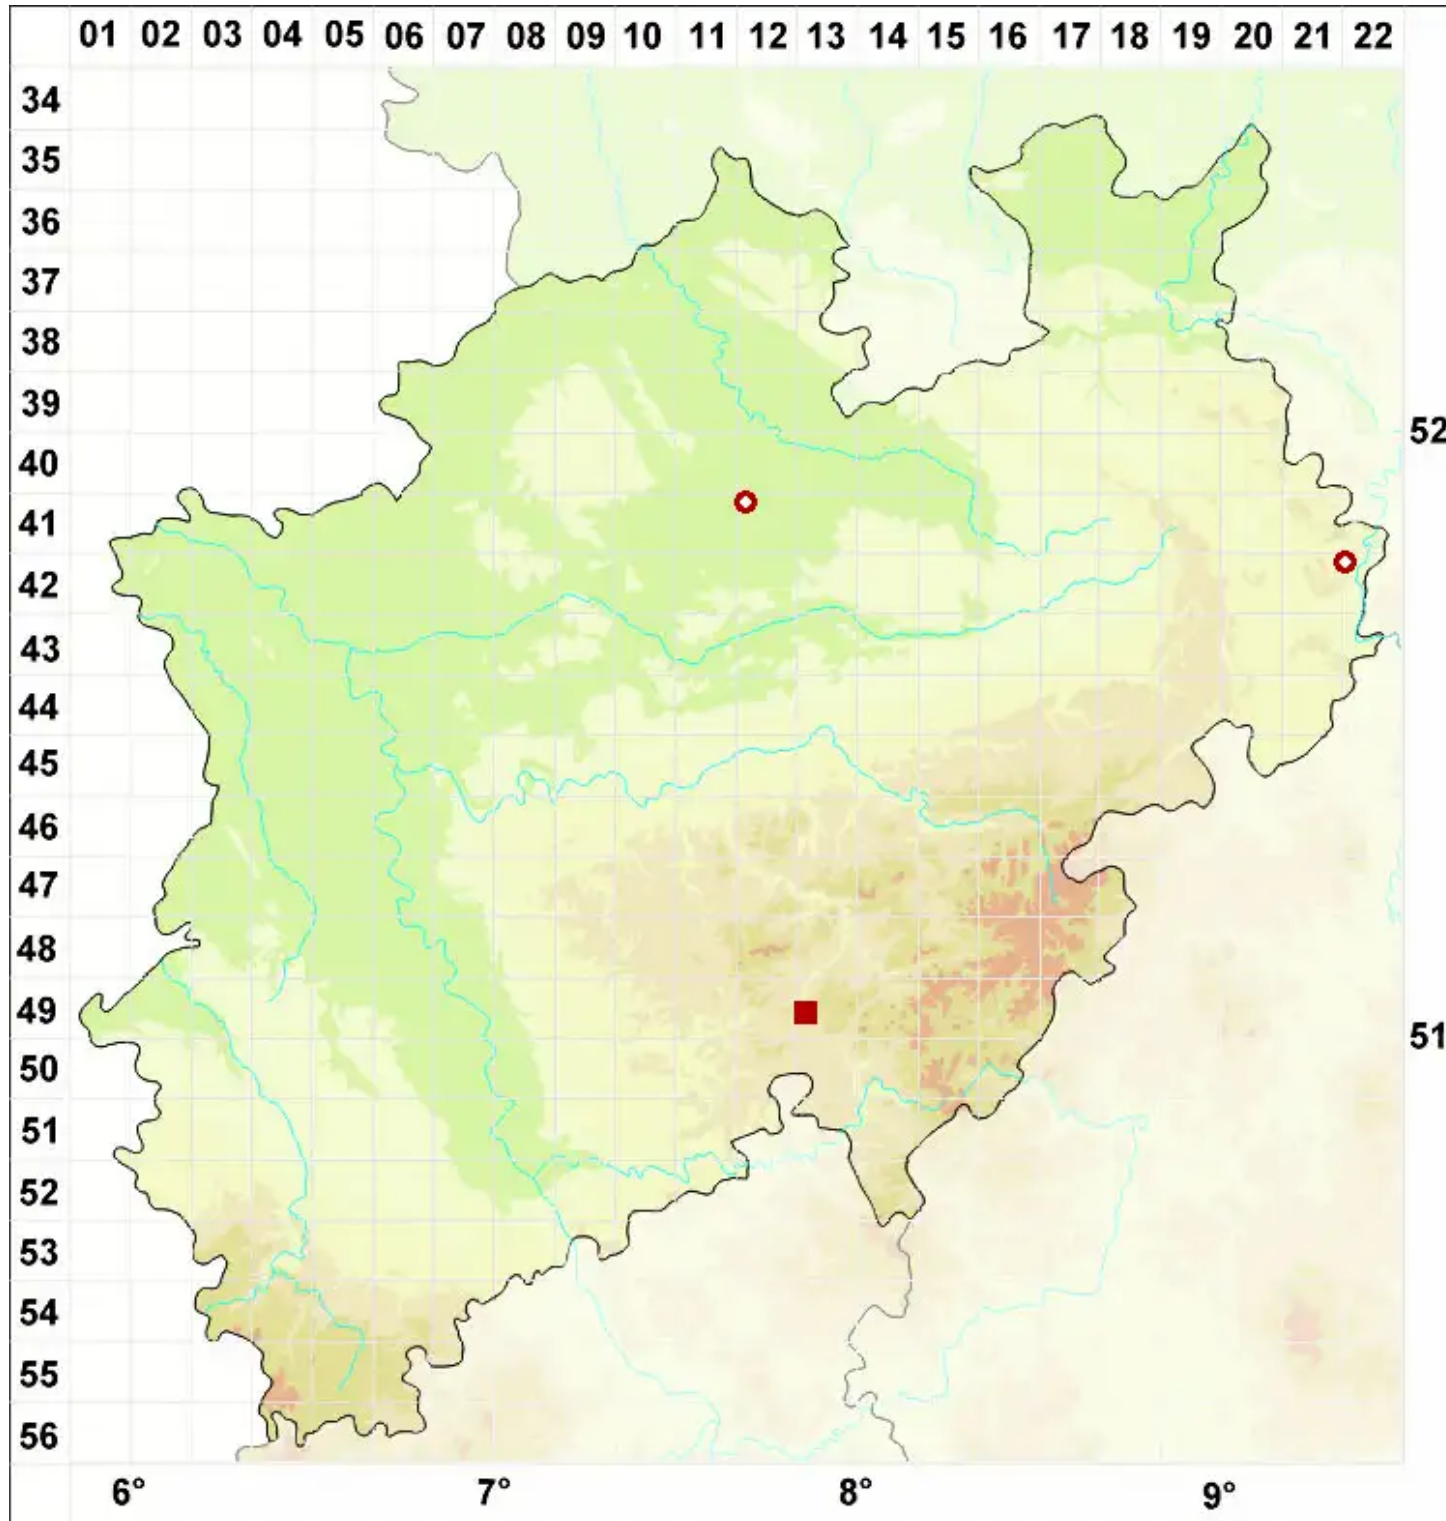

# Arthonia apatetica (A. Massal.) Th. Fr.

Braunkappige Fleckflechte

Legende:

- Symbole:**  
Ausgefülltes Symbol:  
Zeitraum von 1980 bis heute (Aktuelle Angabe)  
Leeres Symbol:  
Zeitraum vor 1980 (Altangabe)  
Quadrat: Herbarbeleg