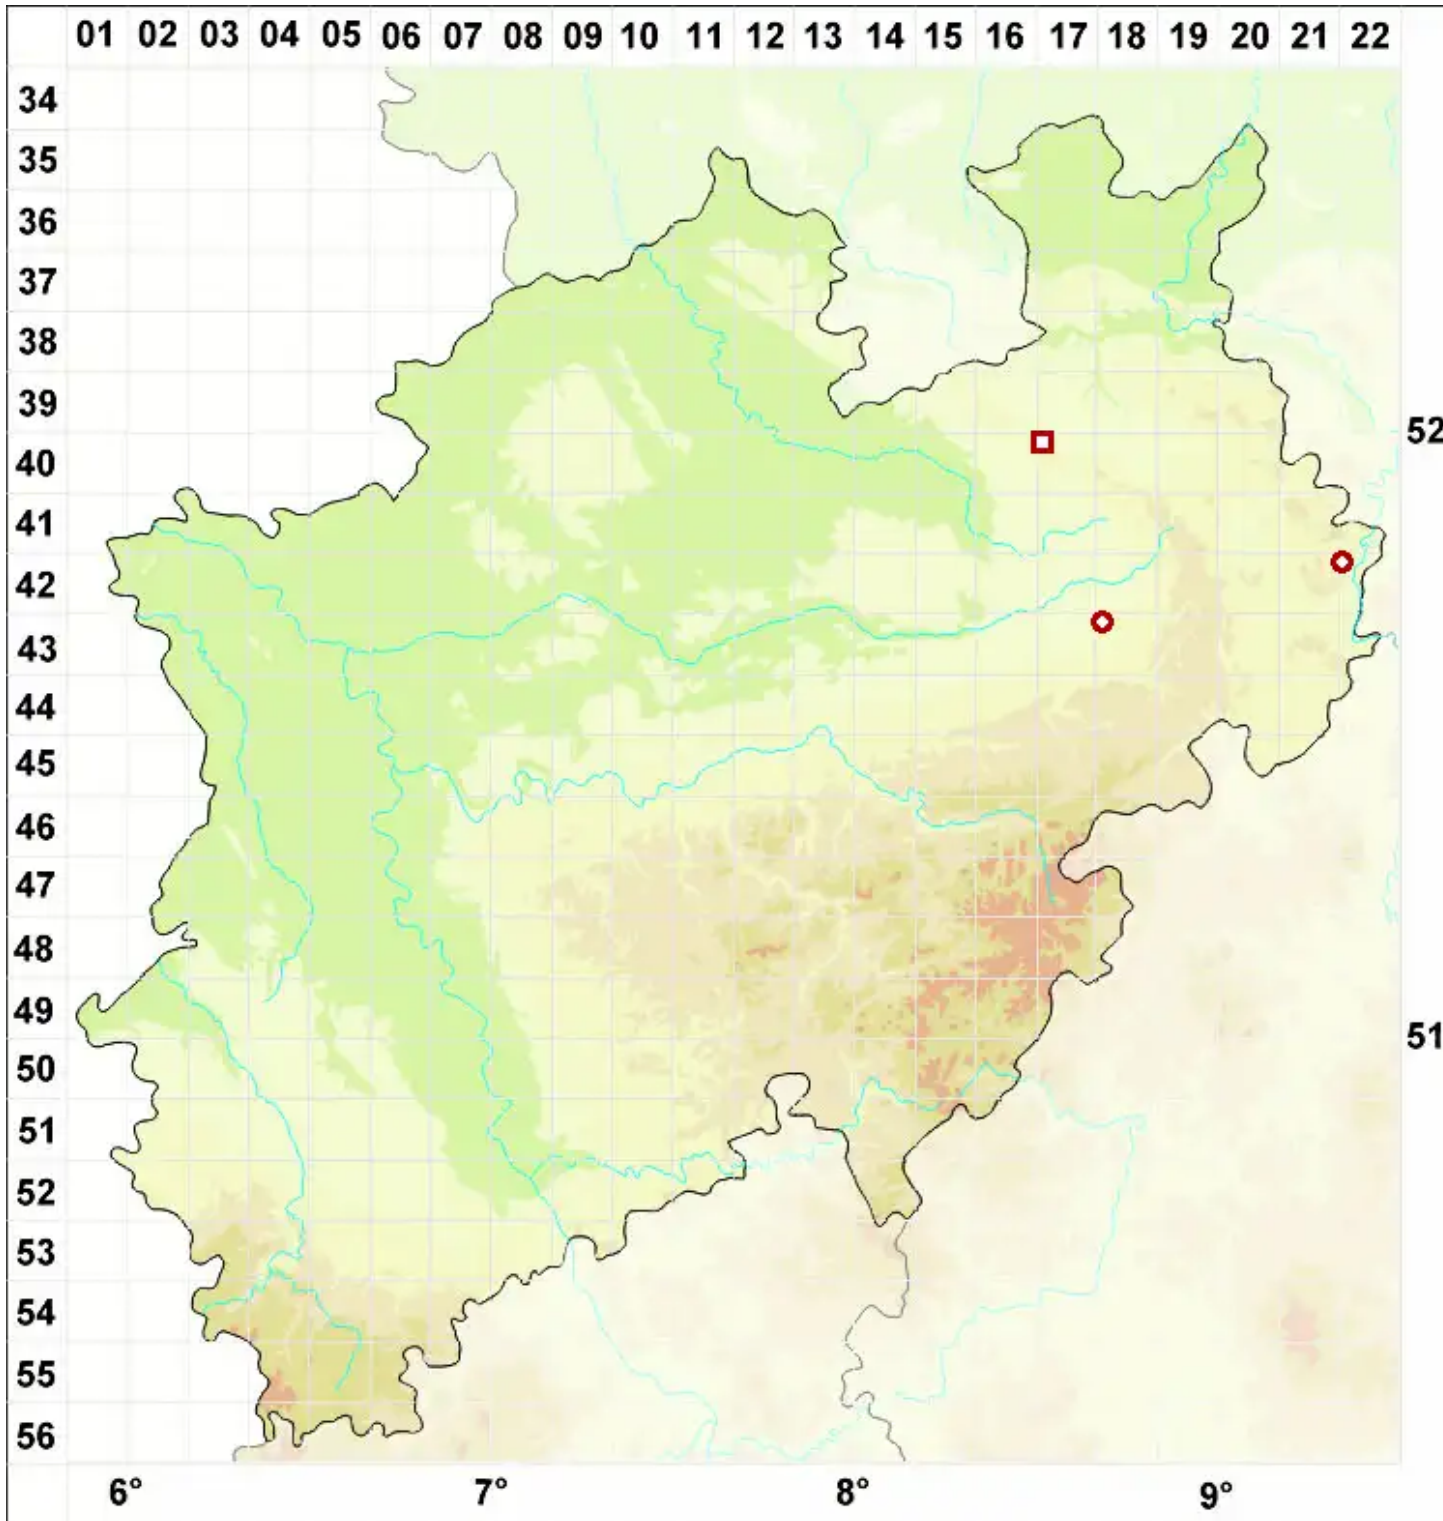

Lempholemma botryosum (A. Massal.) Zahlbr.

Trauben-Schleimflechte

Legende:

- Symbole:**
- Ausgefülltes Symbol:
Zeitraum von 1980 bis heute (Aktuelle Angabe)
 - Leeres Symbol:
Zeitraum vor 1980 (Altangabe)
 - Quadrat: Herbarbeleg