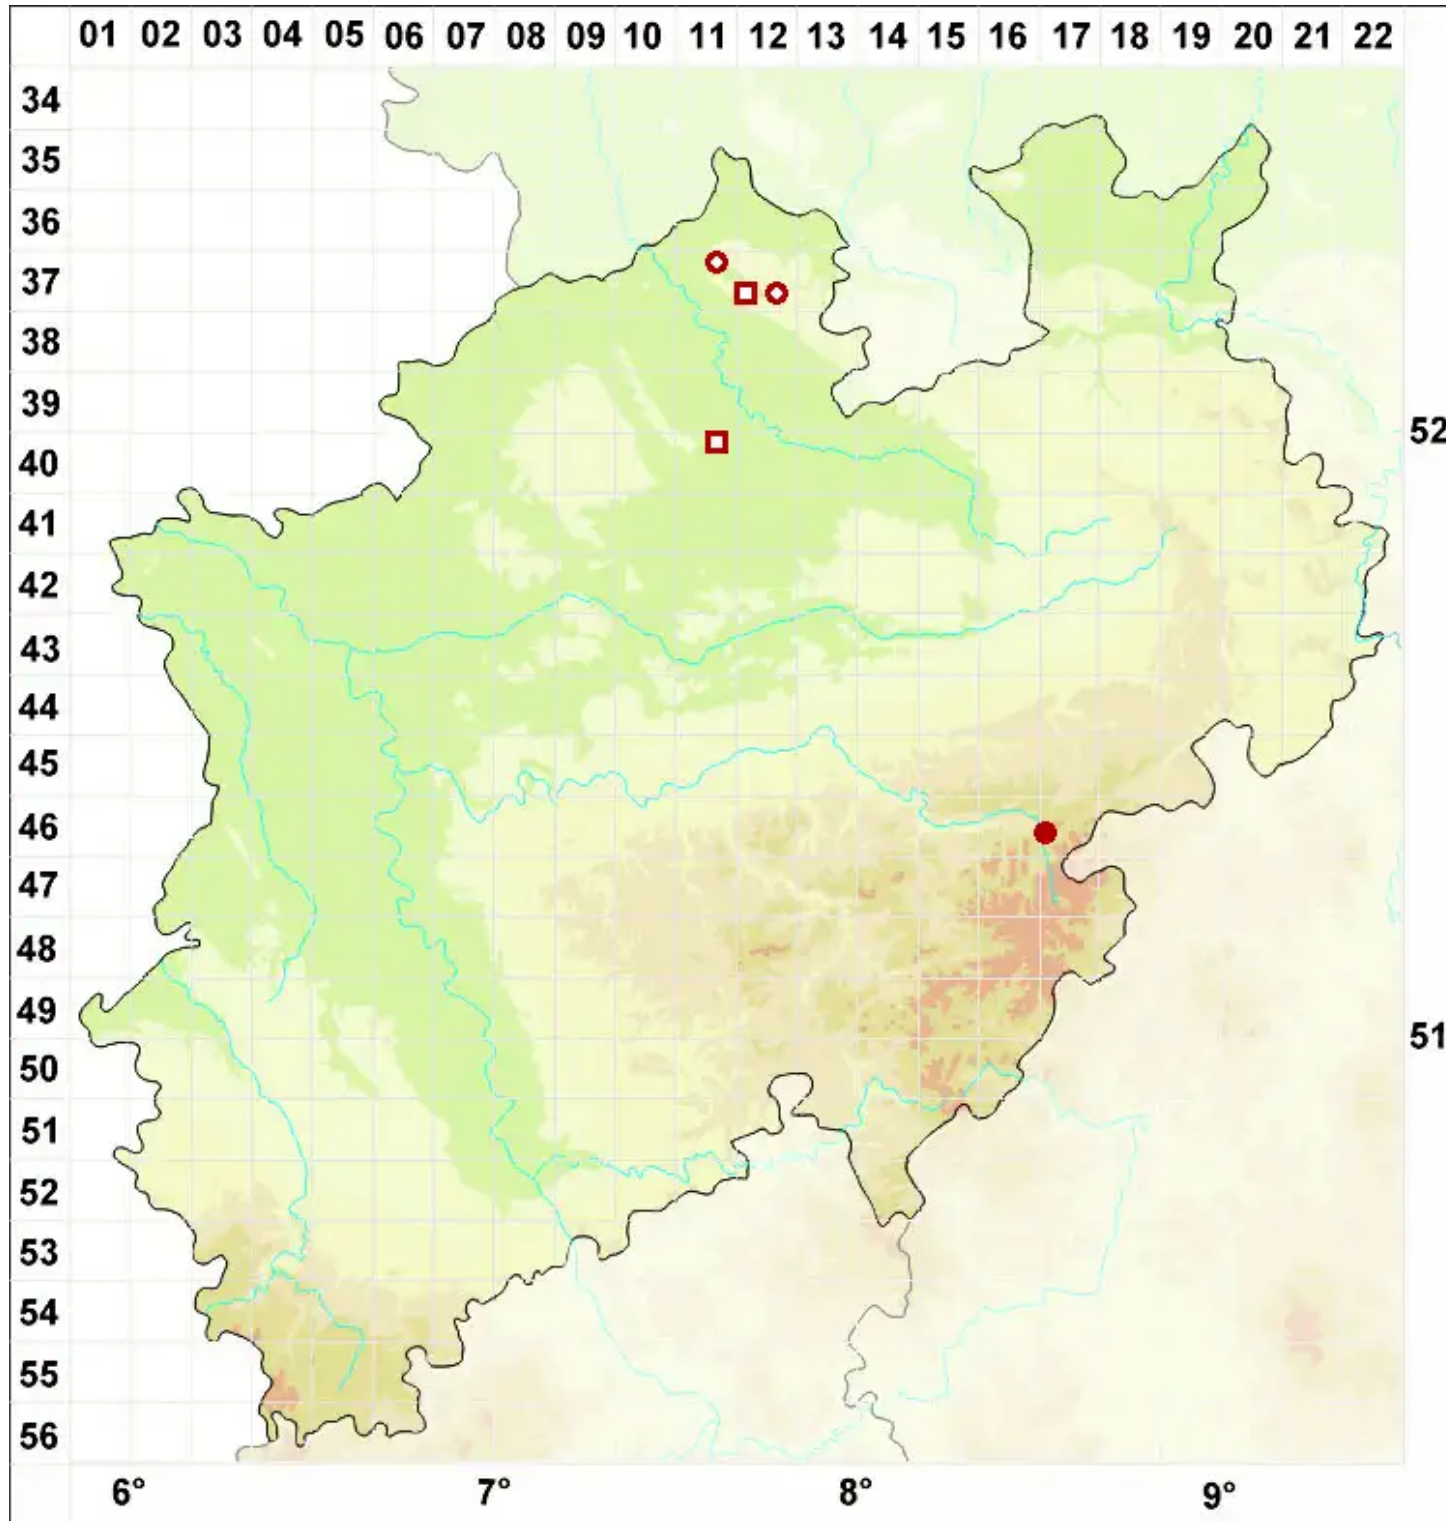

Arctoparmelia incurva (Pers.) Hale

Eingerollte Polarschüsselflechte

Legende:

- Symbole:**
- Ausgefülltes Symbol:
Zeitraum von 1980 bis heute (Aktuelle Angabe)
 - Leeres Symbol:
Zeitraum vor 1980 (Altangabe)
 - Quadrat: Herbarbeleg