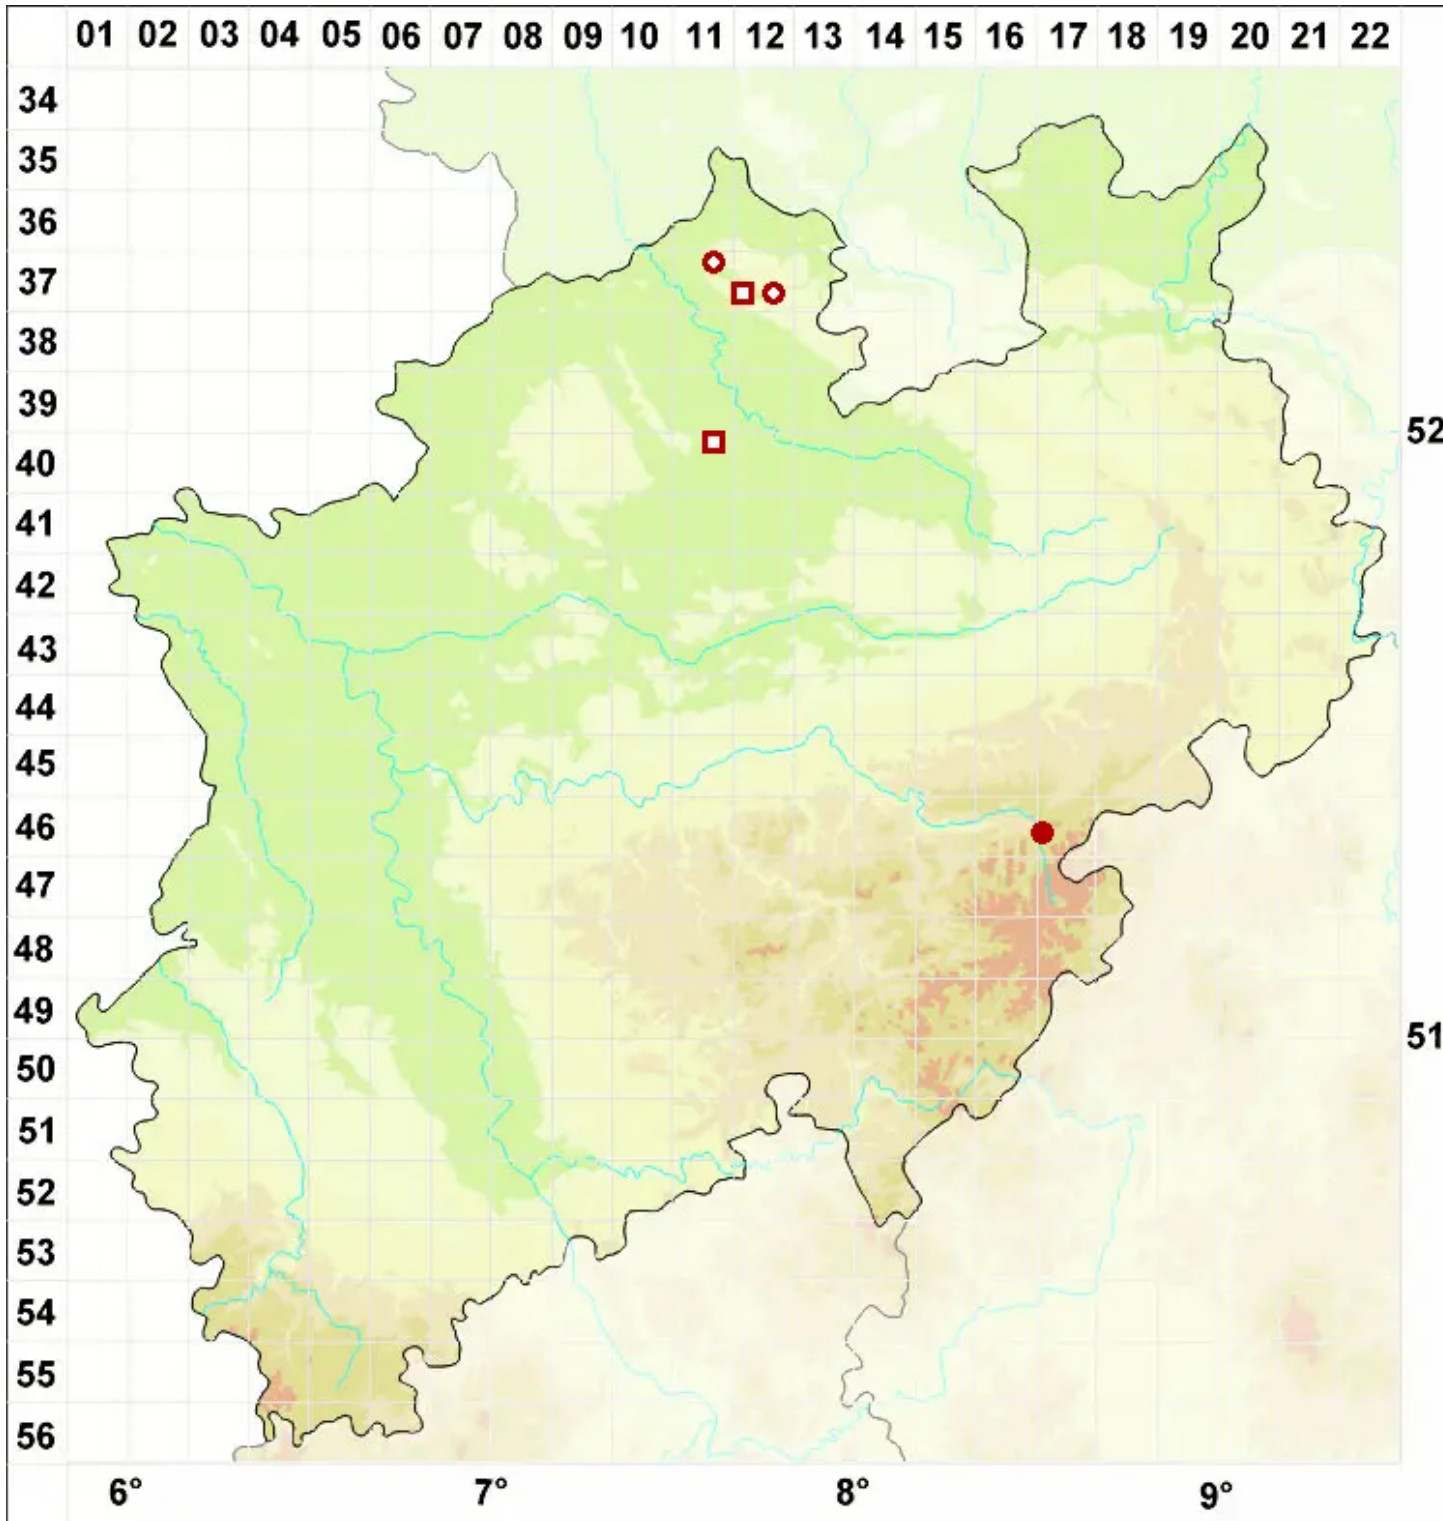

Arctoparmelia incurva (Pers.) Hale

Eingerollte Polarschüsselflechte

Legende:

Symbole:

Ausgefülltes Symbol:
Zeitraum von 1980 bis heute (Aktuelle Angabe)

Leeres Symbol:
Zeitraum vor 1980 (Altangabe)

Quadrat: Herbarbeleg