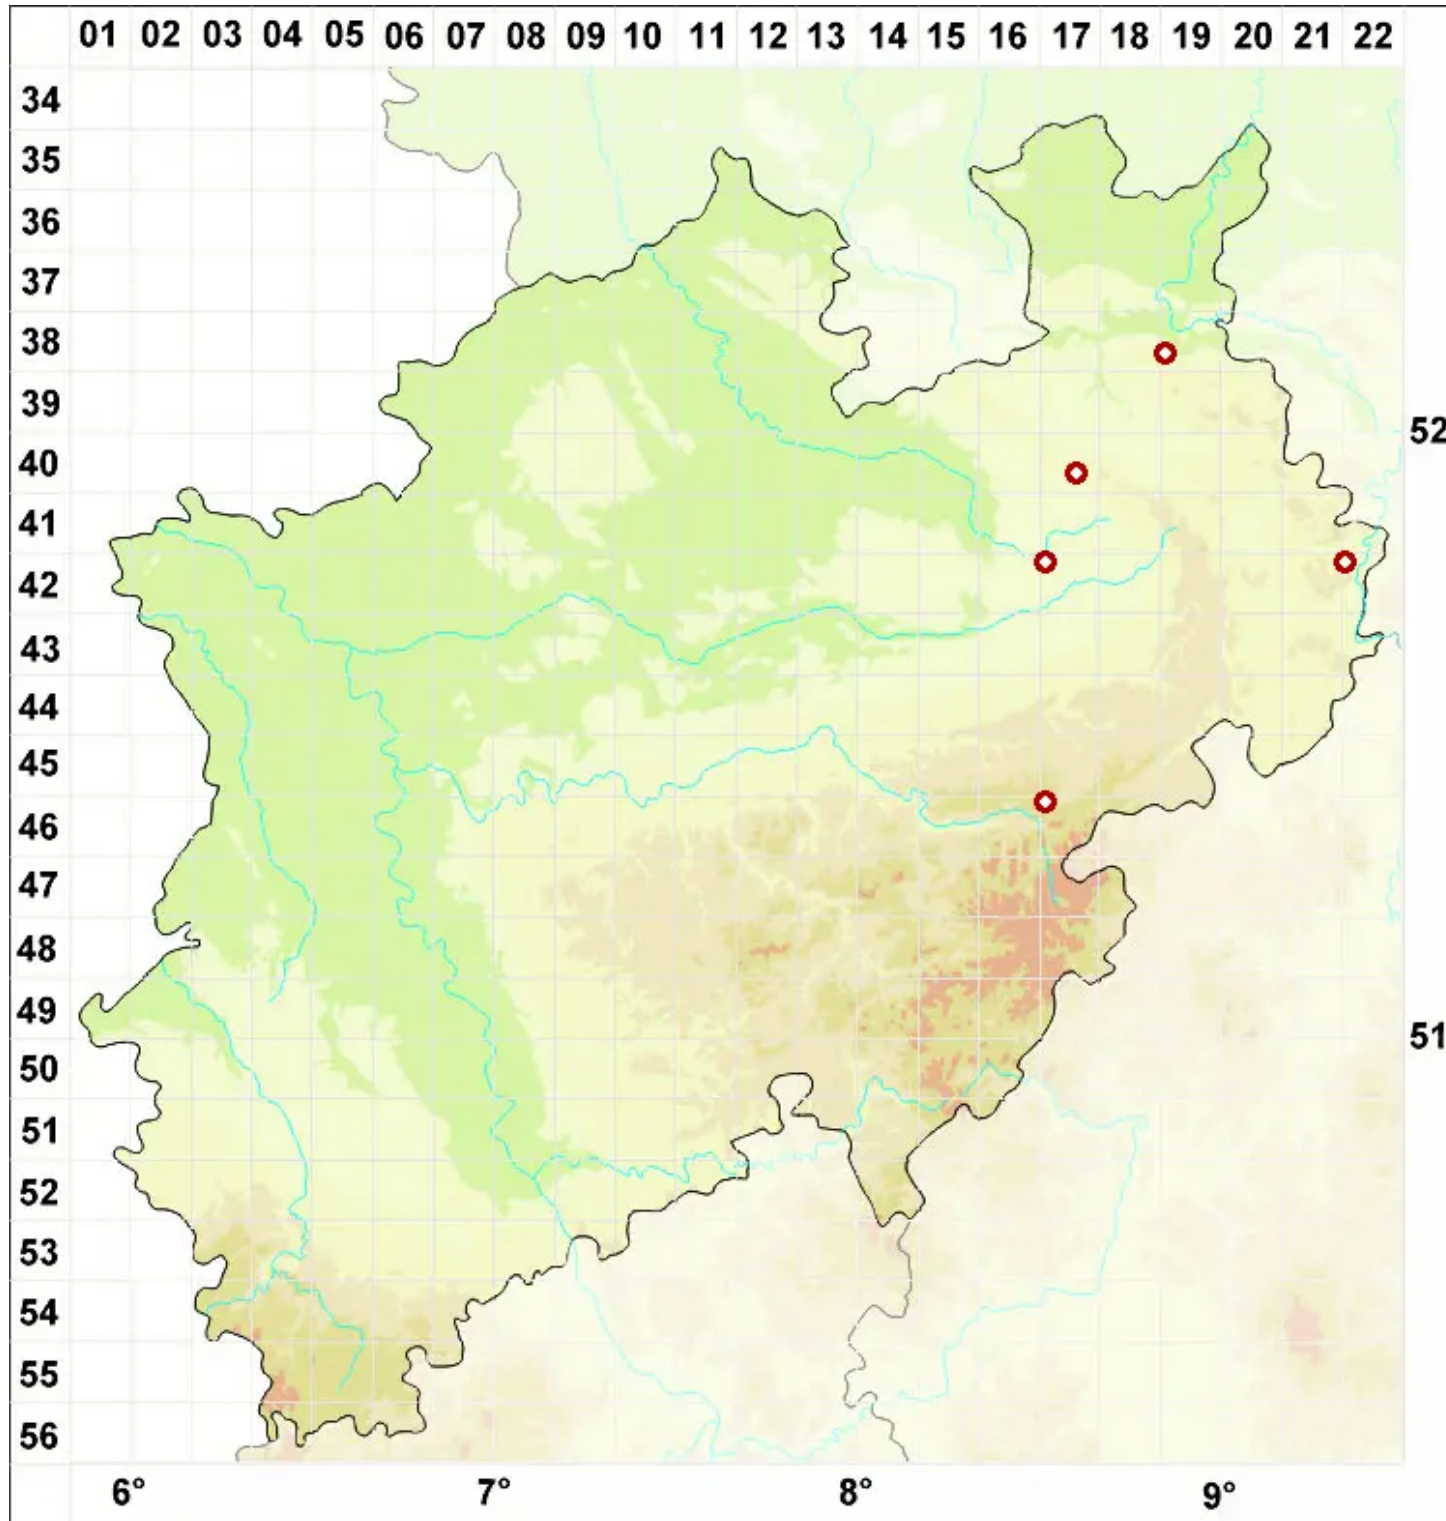

Arctoparmelia centrifuga (L.) Hale

Ring-Polarschüsselflechte

Legende:

- Symbole:**
- Ausgefülltes Symbol:
Zeitraum von 1980 bis heute (Aktuelle Angabe)
 - Leeres Symbol:
Zeitraum vor 1980 (Altangabe)
 - Quadrat: Herbarbeleg