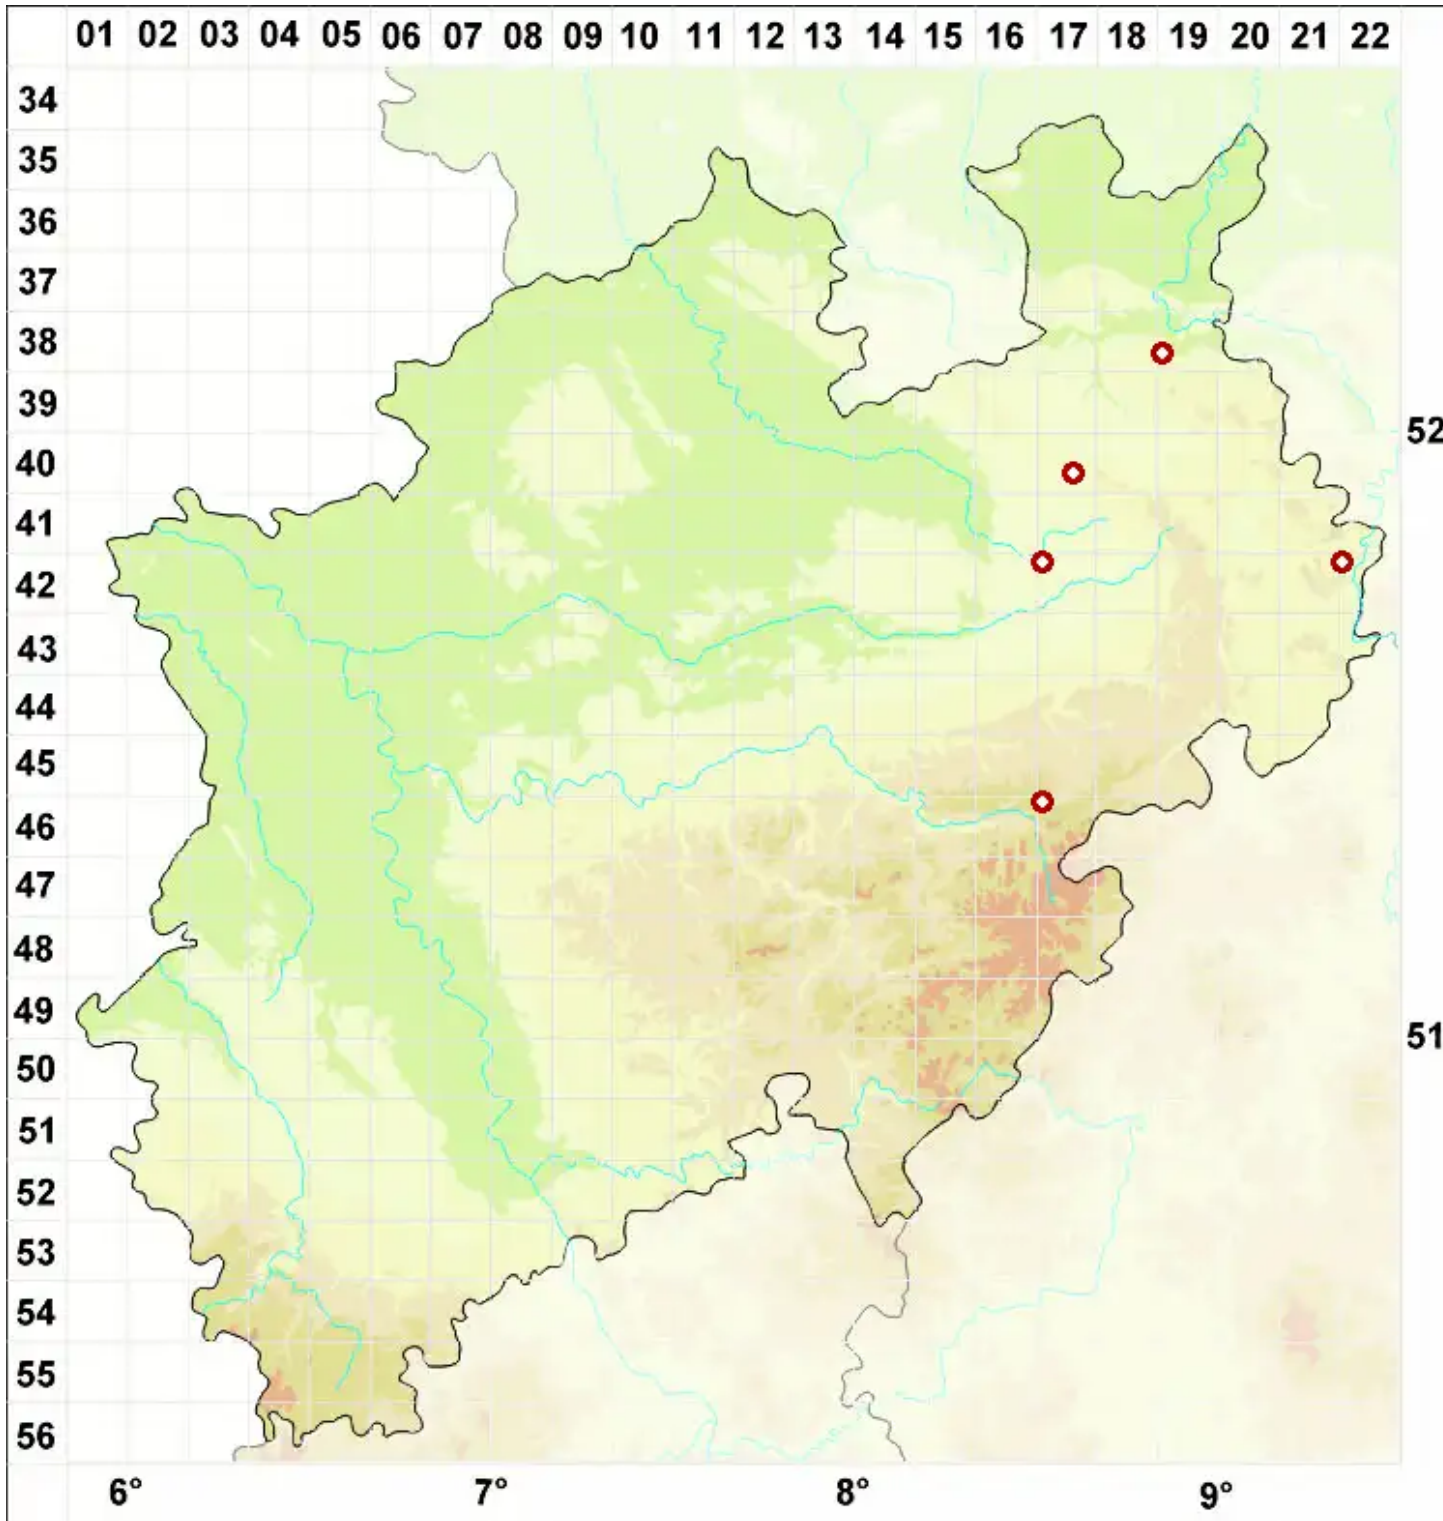

Arctoparmelia centrifuga (L.) Hale

Ring-Polarschüsselflechte

Legende:

- Symbole:**
- Ausgefülltes Symbol:
Zeitraum von 1980 bis heute (Aktuelle Angabe)
 - Leeres Symbol:
Zeitraum vor 1980 (Altangabe)
 - Quadrat: Herbarbeleg