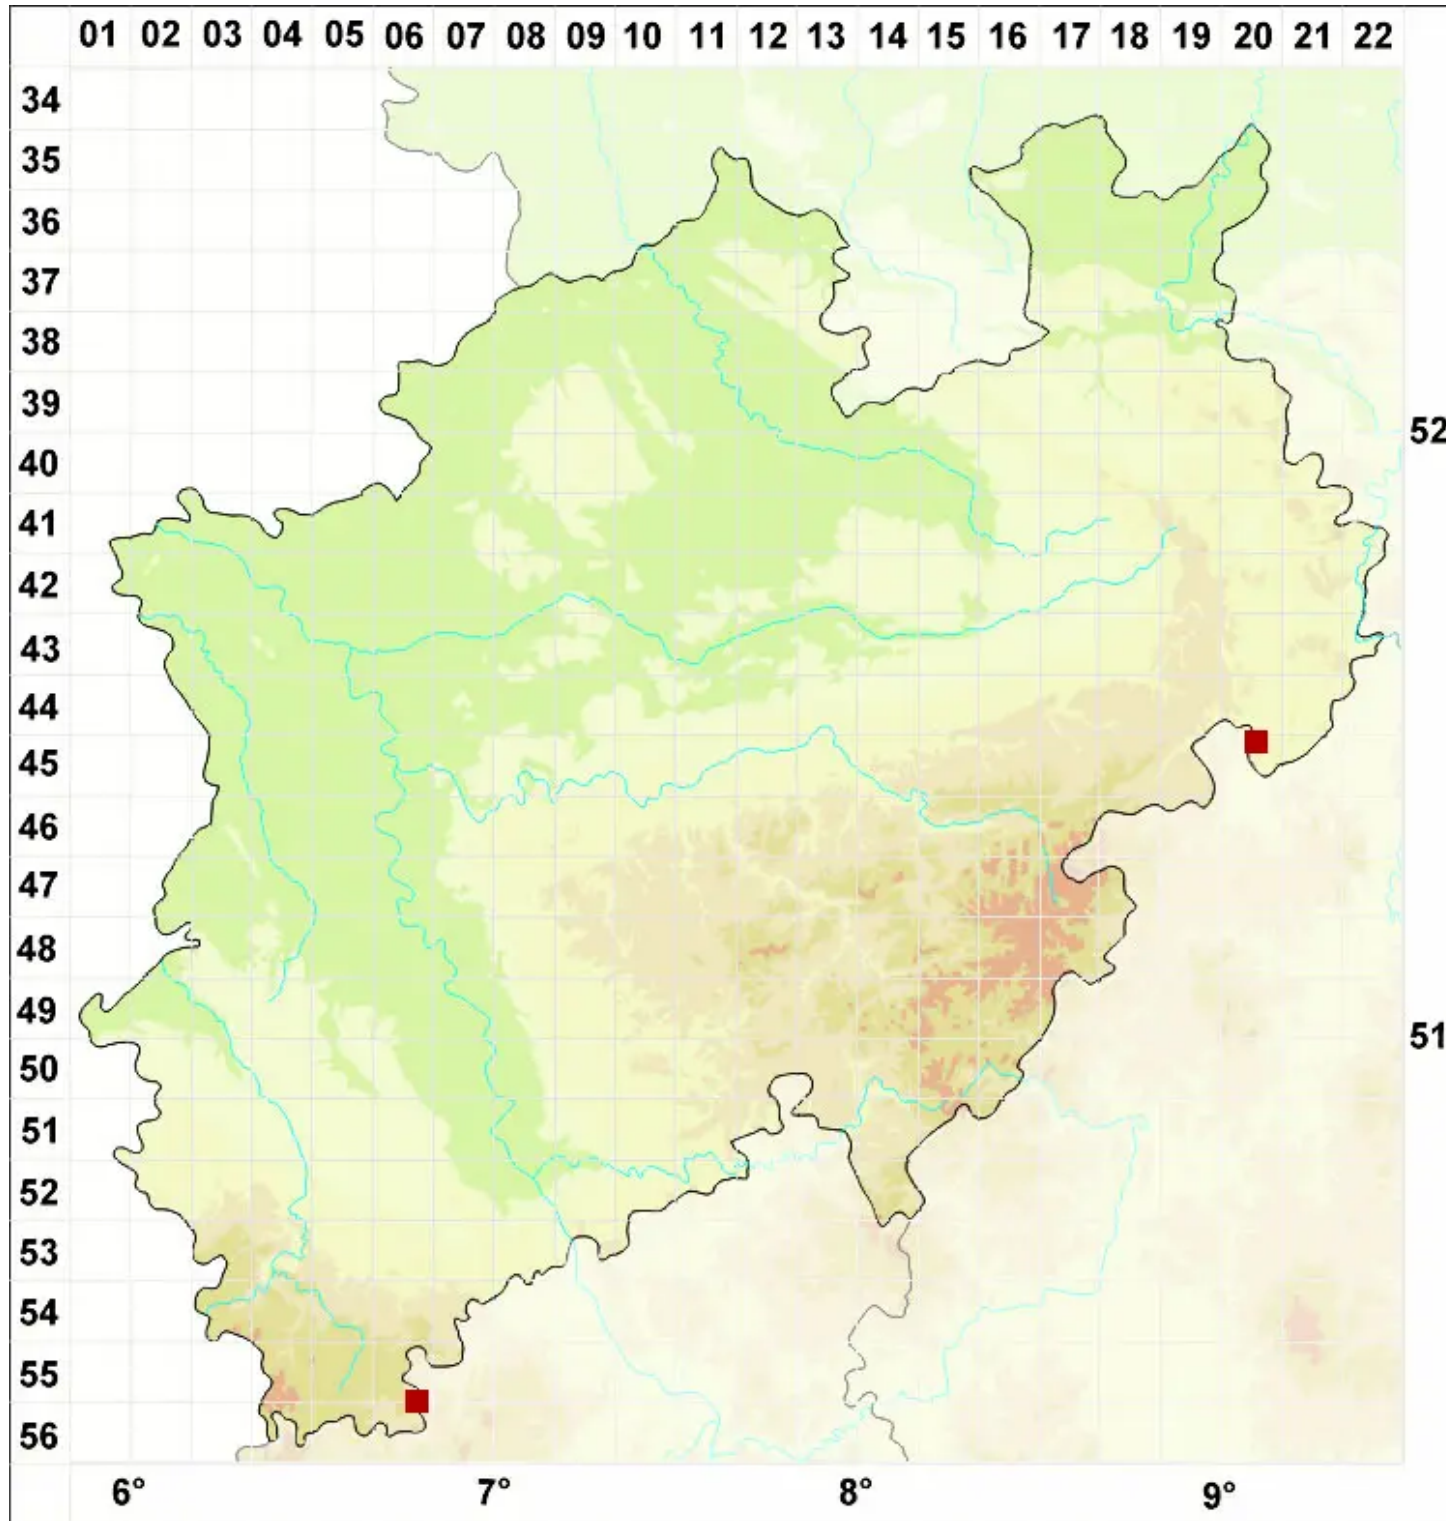

Anisomeridium polypori (Ellis & Everh.) M. E. Barr

Spitzkegel-Schiefkernflechte

Legende:

- Symbole:**
- Ausgefülltes Symbol:
Zeitraum von 1980 bis heute (Aktuelle Angabe)
 - Leeres Symbol:
Zeitraum vor 1980 (Altangabe)
 - Quadrat: Herbarbeleg