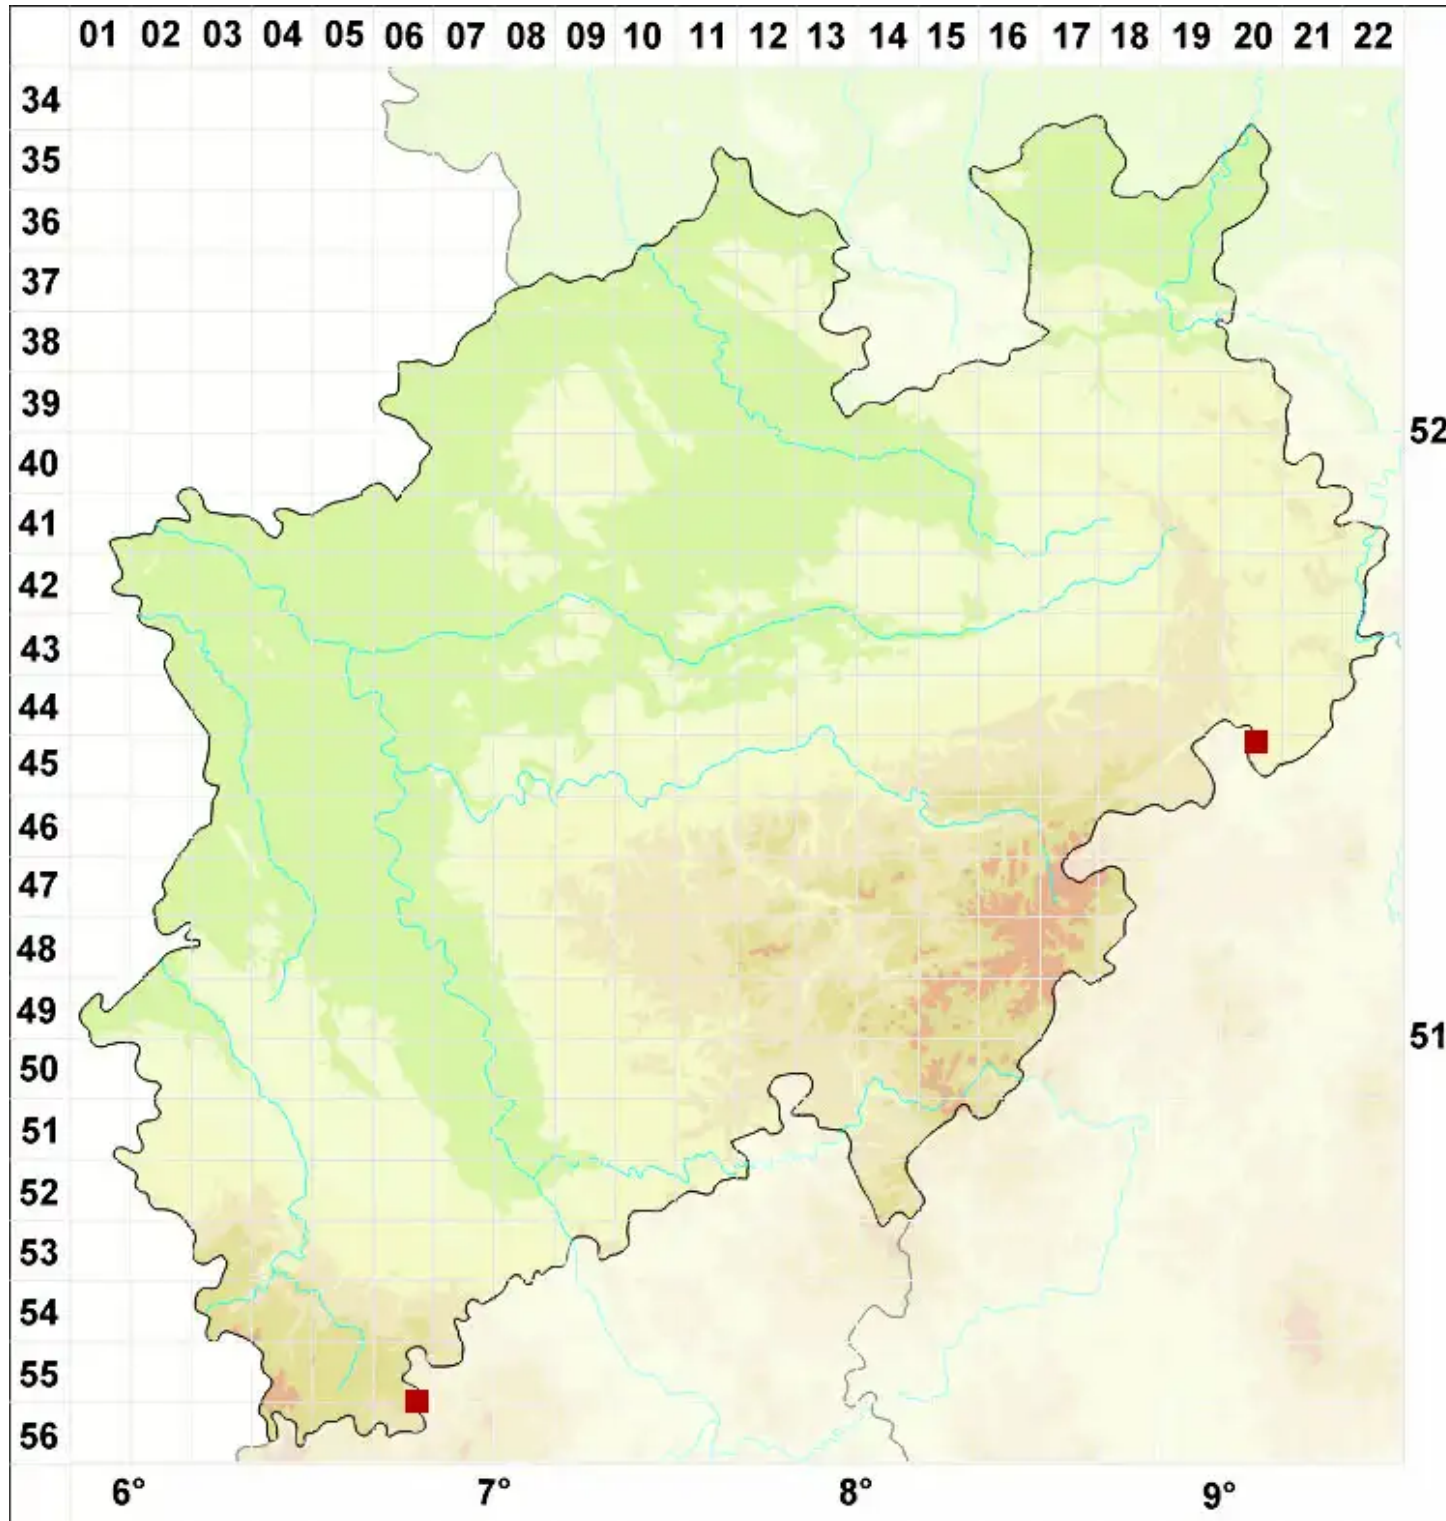

Anisomeridium polypori (Ellis & Everh.) M. E. Barr

Spitzkegel-Schiefkernflechte

Legende:

- Symbole:**
Ausgefülltes Symbol:
Zeitraum von 1980 bis heute (Aktuelle Angabe)
Leeres Symbol:
Zeitraum vor 1980 (Altangabe)
Quadrat: Herbarbeleg