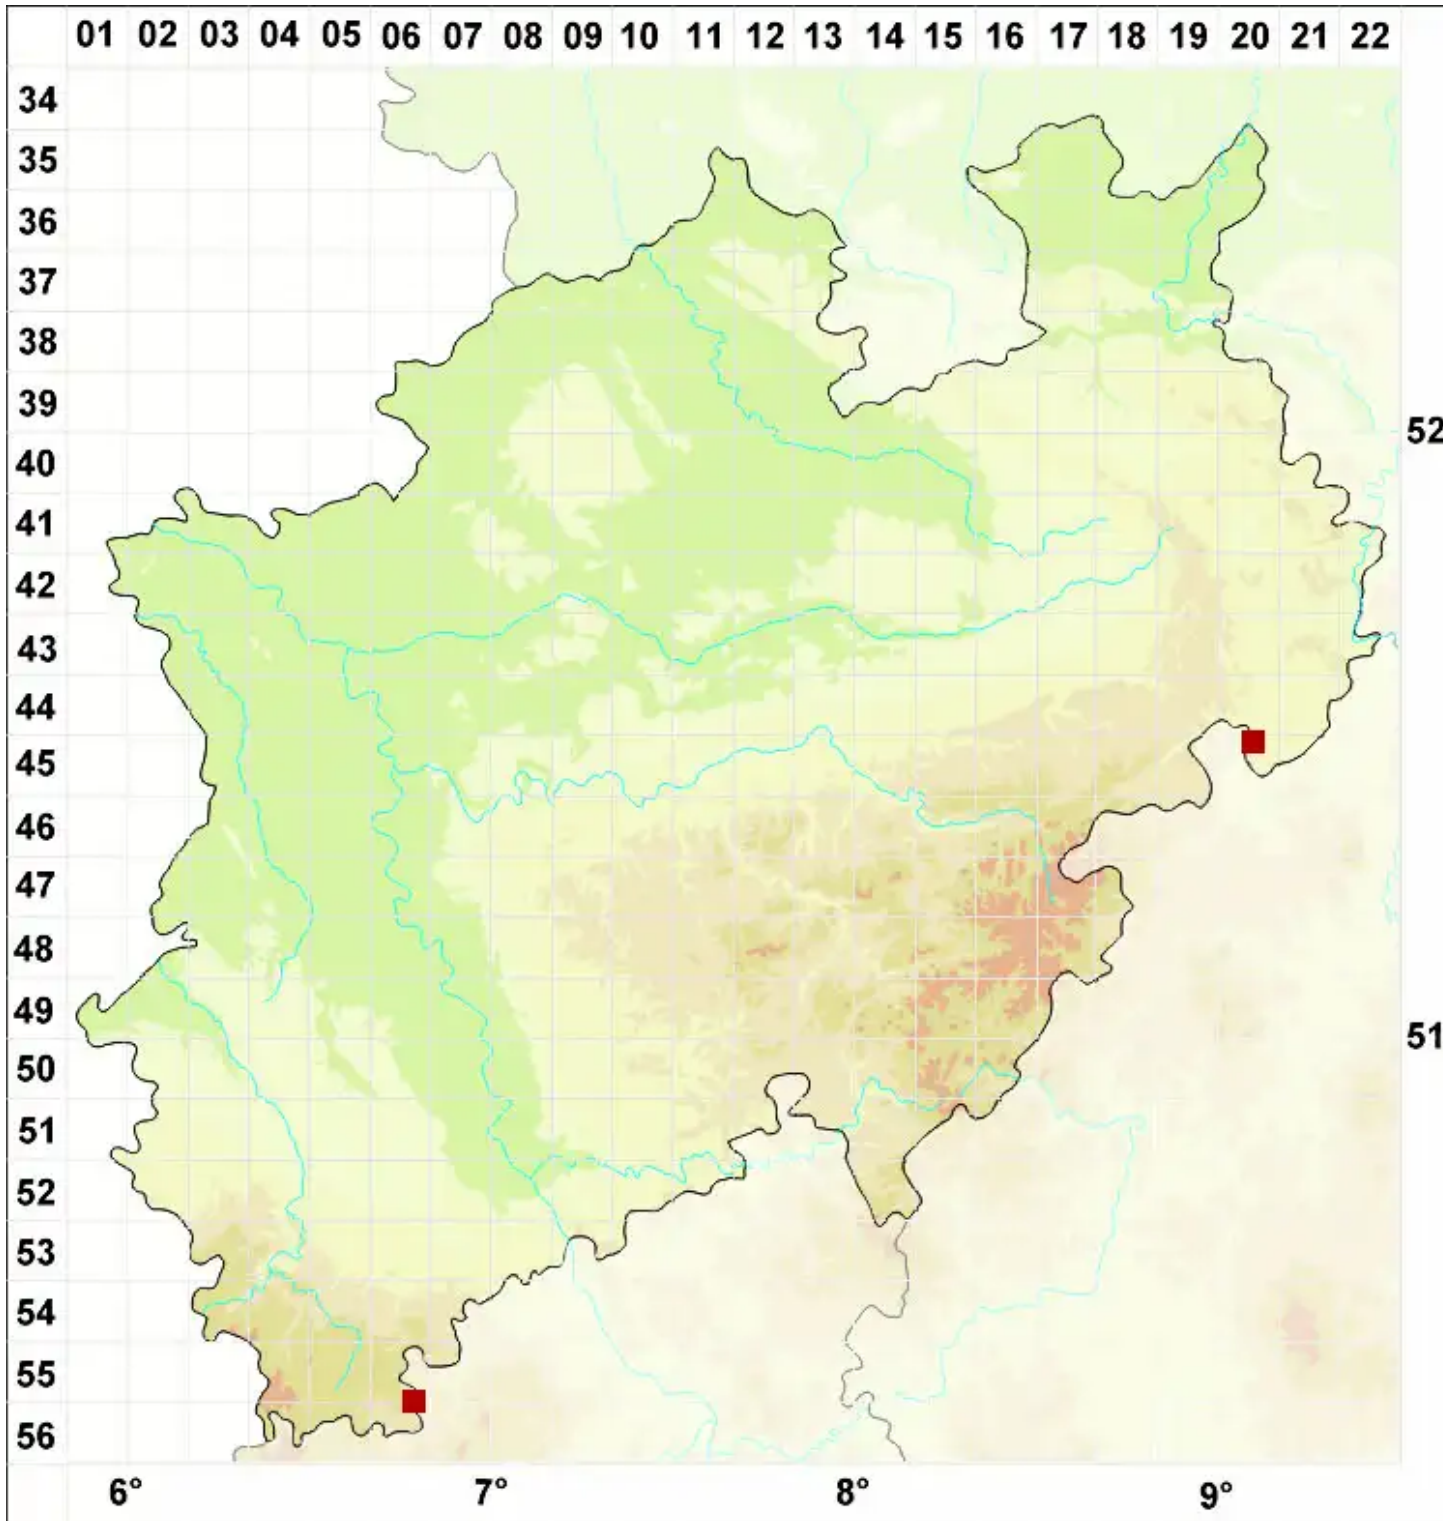

# Anisomeridium polypori (Ellis & Everh.) M. E. Barr

Spitzkegel-Schiefkernflechte

Legende:

**Symbole:**

Ausgefülltes Symbol:  
Zeitraum von 1980 bis heute (Aktuelle Angabe)

Leeres Symbol:  
Zeitraum vor 1980 (Altangabe)

Quadrat: Herbarbeleg