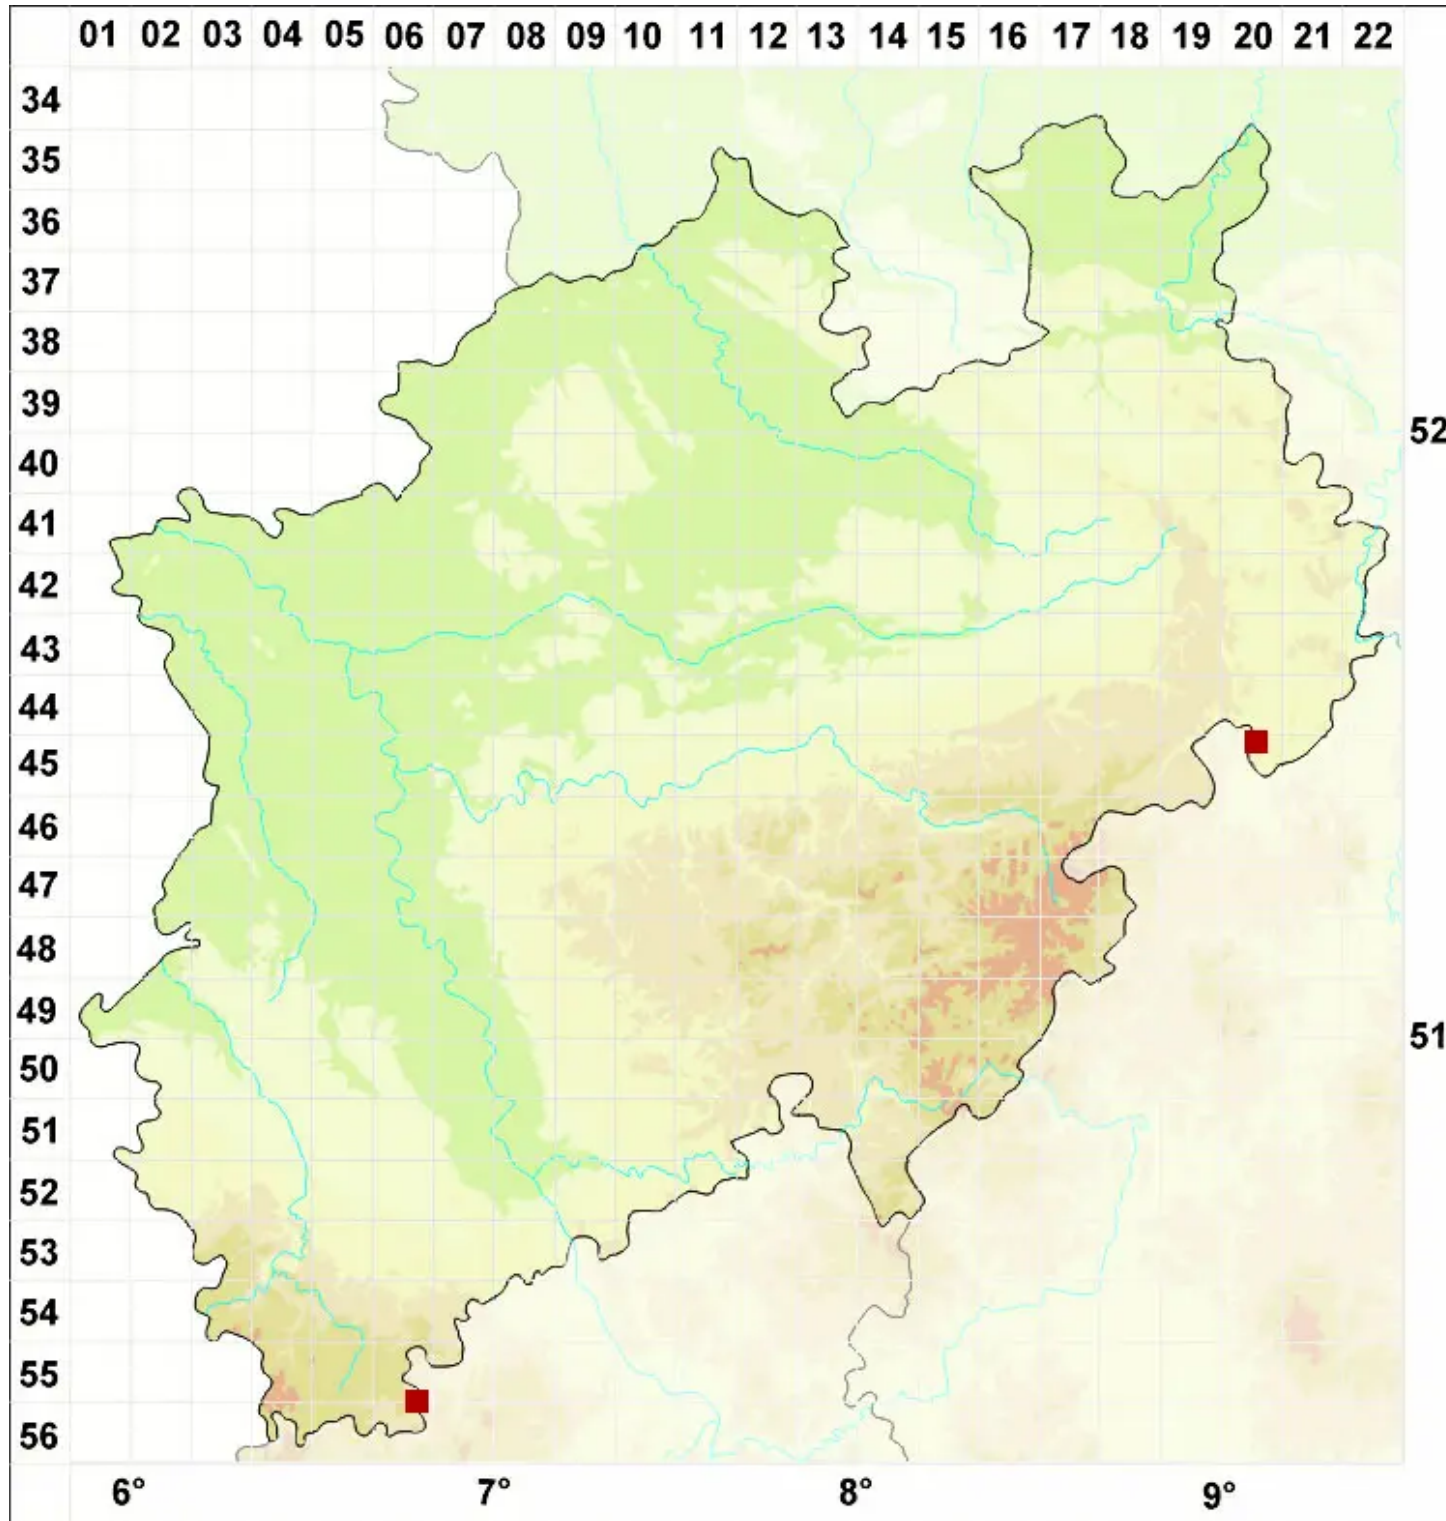

# Anisomeridium polypori (Ellis & Everh.) M. E. Barr

Spitzkegel-Schiefkernflechte

Legende:

**Symbole:**

Ausgefülltes Symbol:  
Zeitraum von 1980 bis heute (Aktuelle Angabe)

Leeres Symbol:  
Zeitraum vor 1980 (Altangabe)

Quadrat: Herbarbeleg