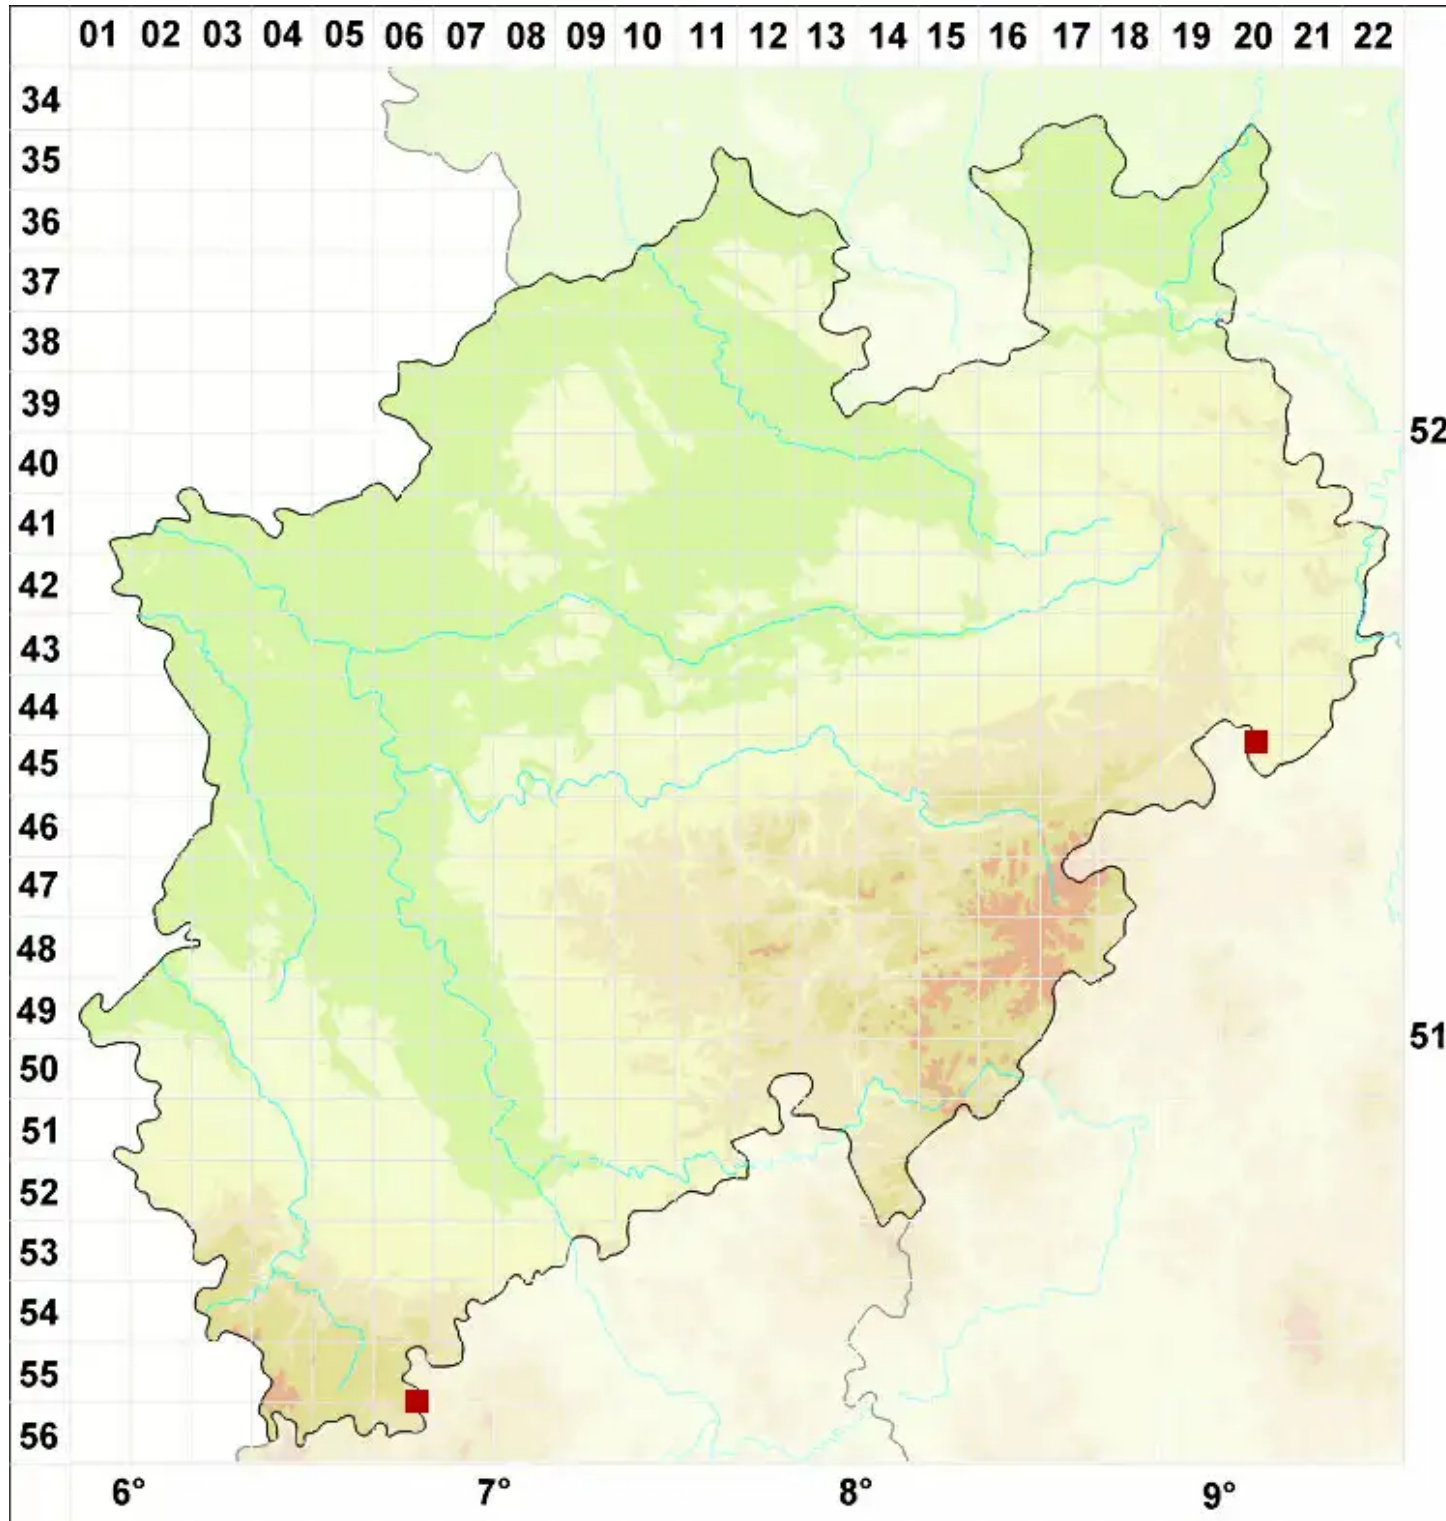

Anisomeridium polypori (Ellis & Everh.) M. E. Barr

Spitzkegel-Schiefkernflechte

Legende:

- Symbole:**
- Ausgefülltes Symbol:
Zeitraum von 1980 bis heute (Aktuelle Angabe)
 - Leeres Symbol:
Zeitraum vor 1980 (Altangabe)
 - Quadrat: Herbarbeleg