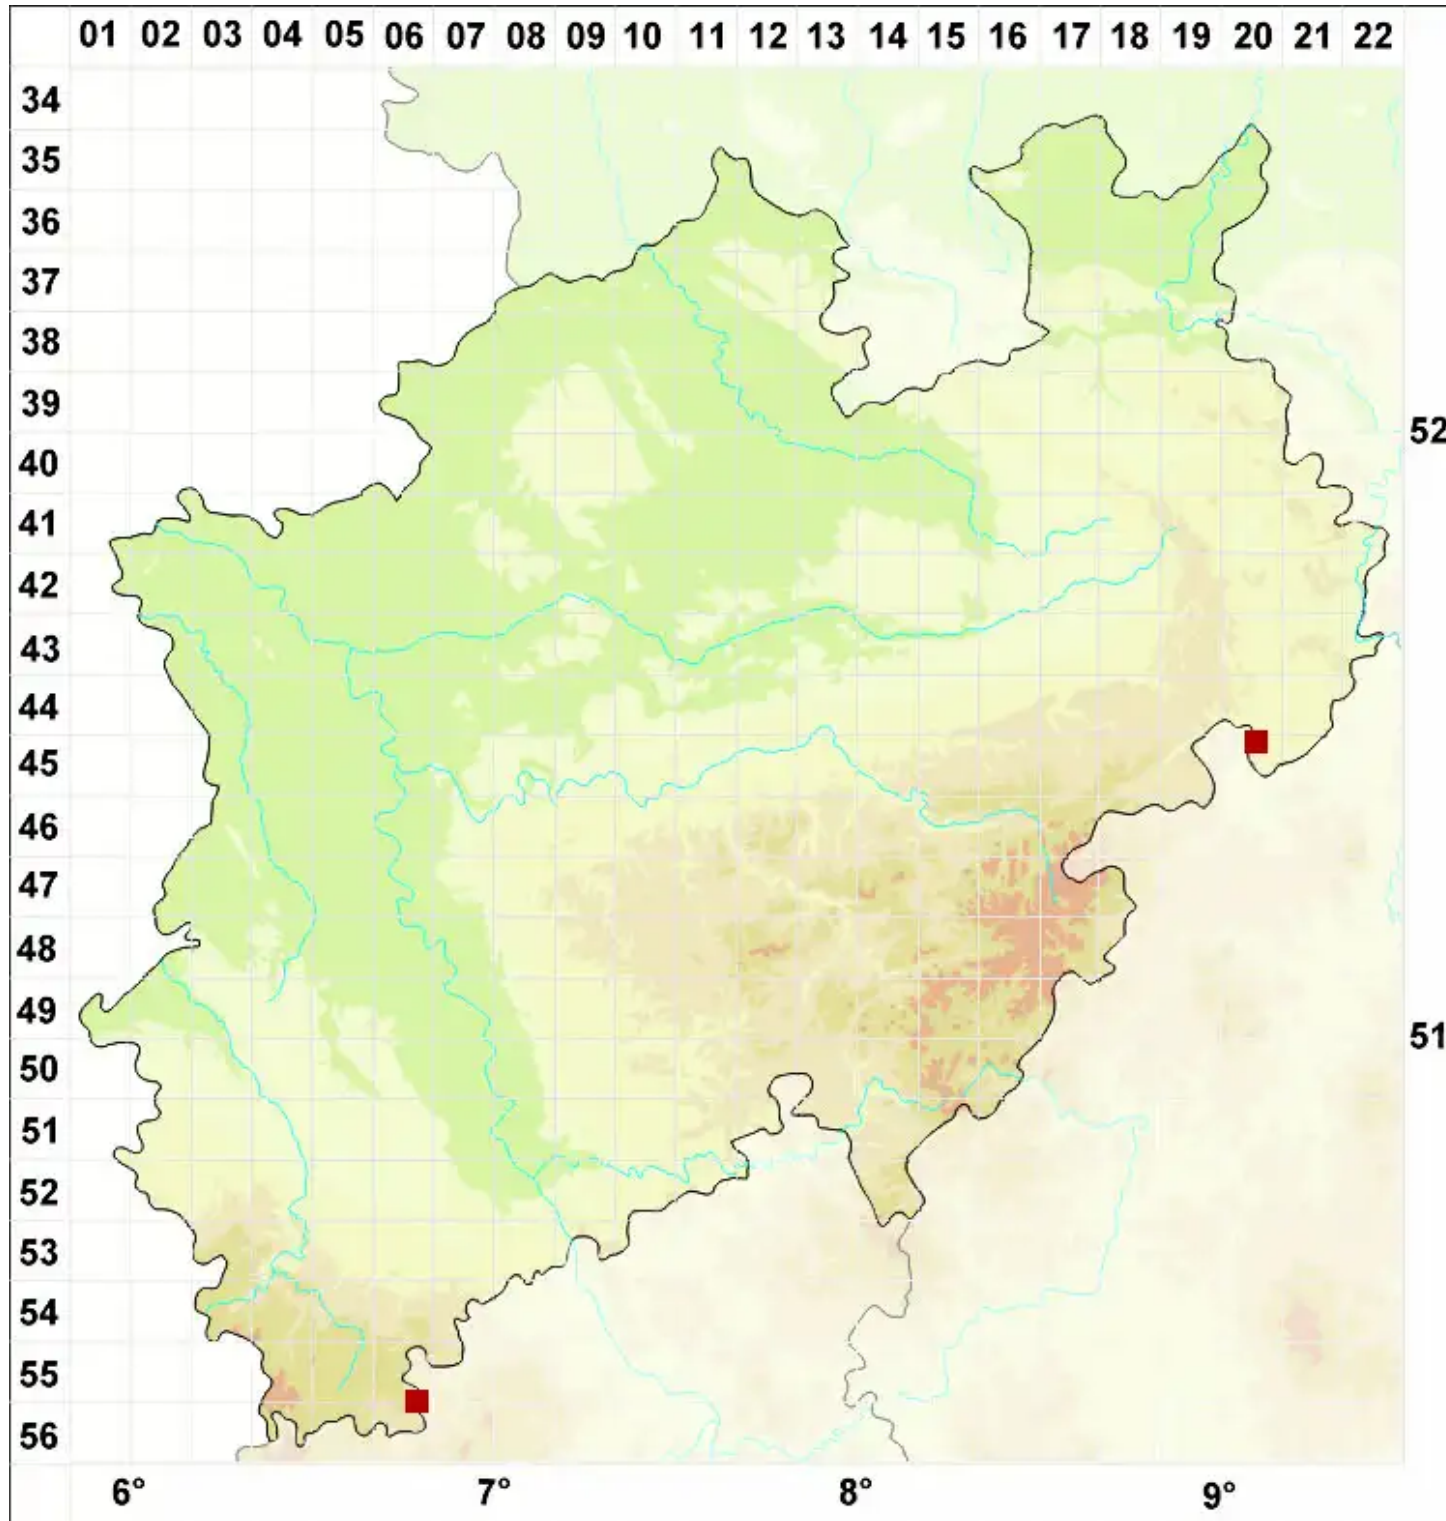

# Anisomeridium polypori (Ellis & Everh.) M. E. Barr

Spitzkegel-Schiefkernflechte

Legende:

- Symbole:**
- Ausgefülltes Symbol:  
Zeitraum von 1980 bis heute (Aktuelle Angabe)
  - Leeres Symbol:  
Zeitraum vor 1980 (Altangabe)
  - Quadrat: Herbarbeleg