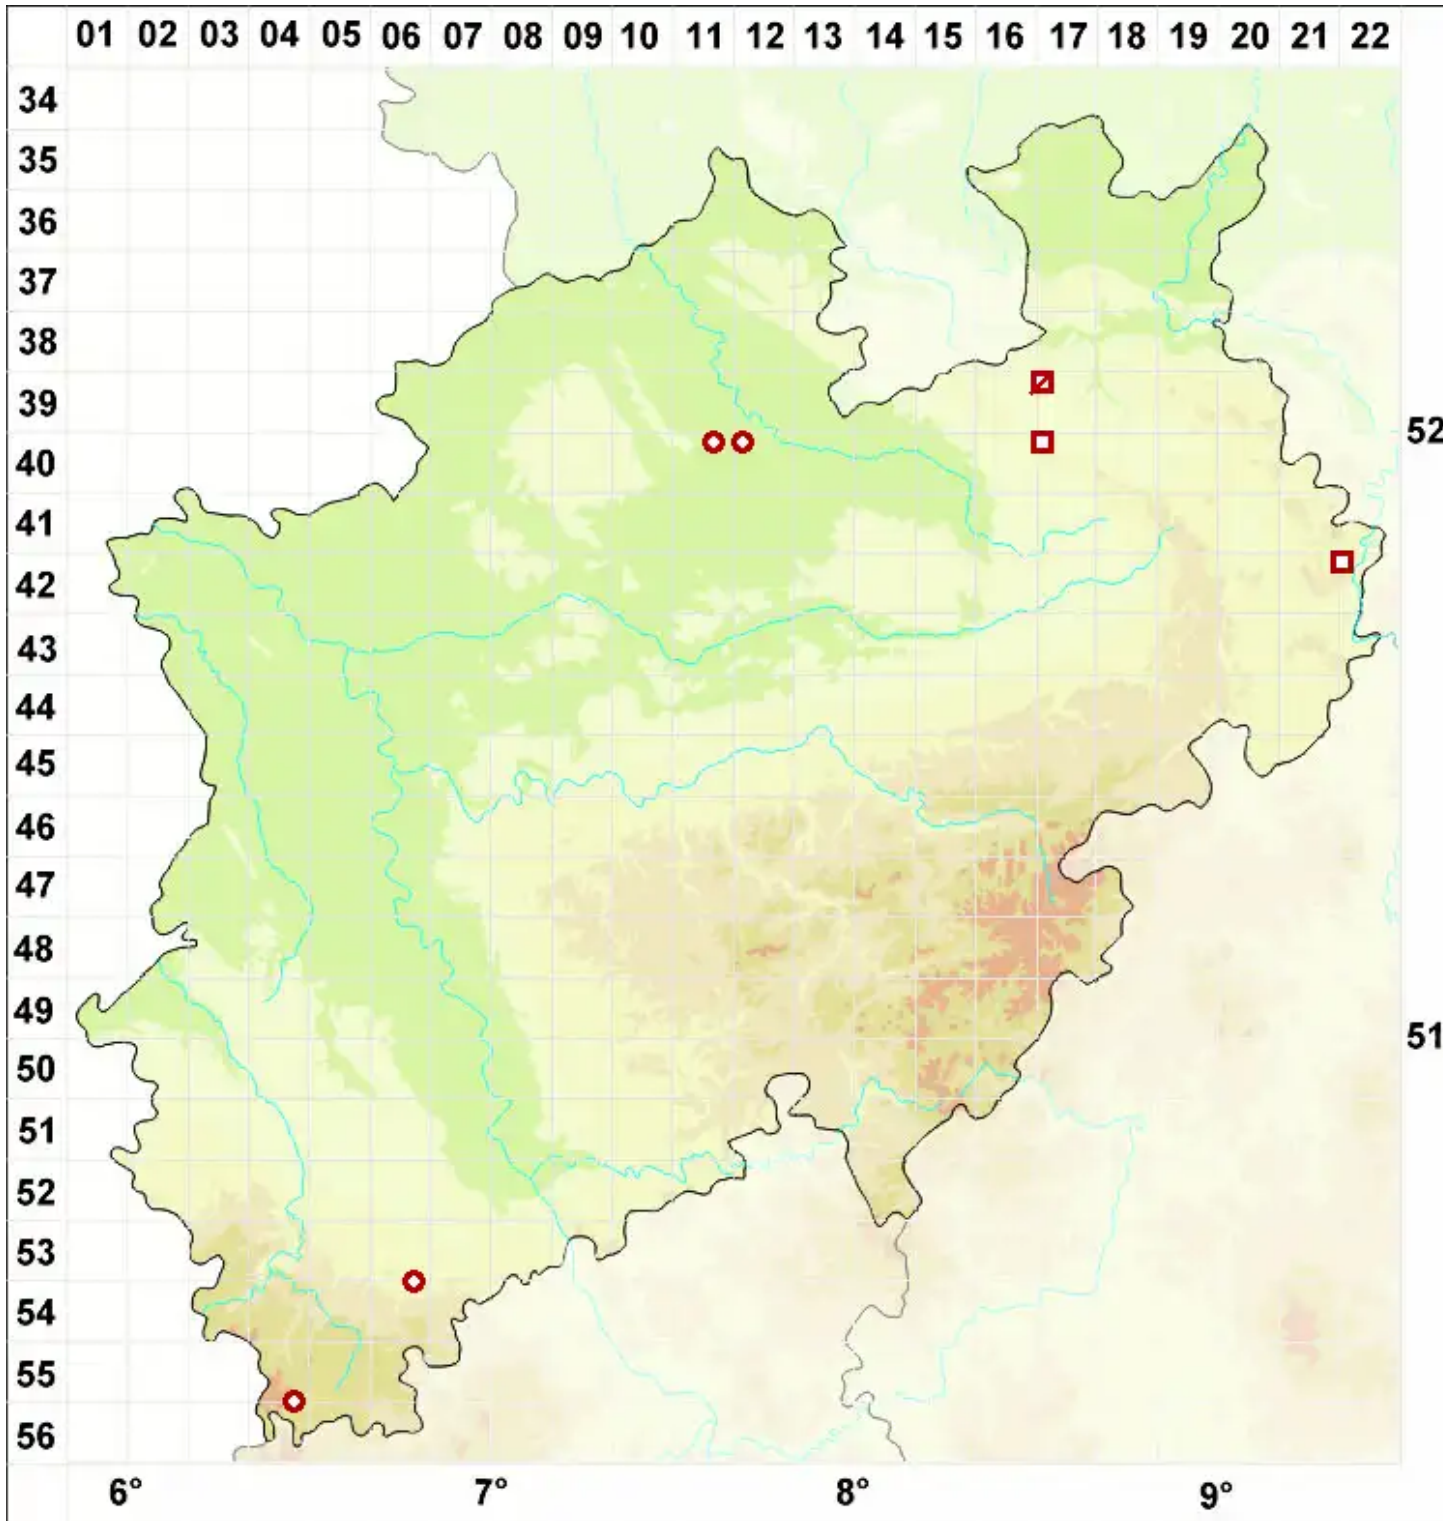

Anisomeridium biforme (Borrer) R. C. Harris

Zweiggestaltige Schiefkernflechte

Legende:

- Symbole:**
- Ausgefülltes Symbol:
Zeitraum von 1980 bis heute (Aktuelle Angabe)
 - Leeres Symbol:
Zeitraum vor 1980 (Altangabe)
 - Quadrat: Herbarbeleg