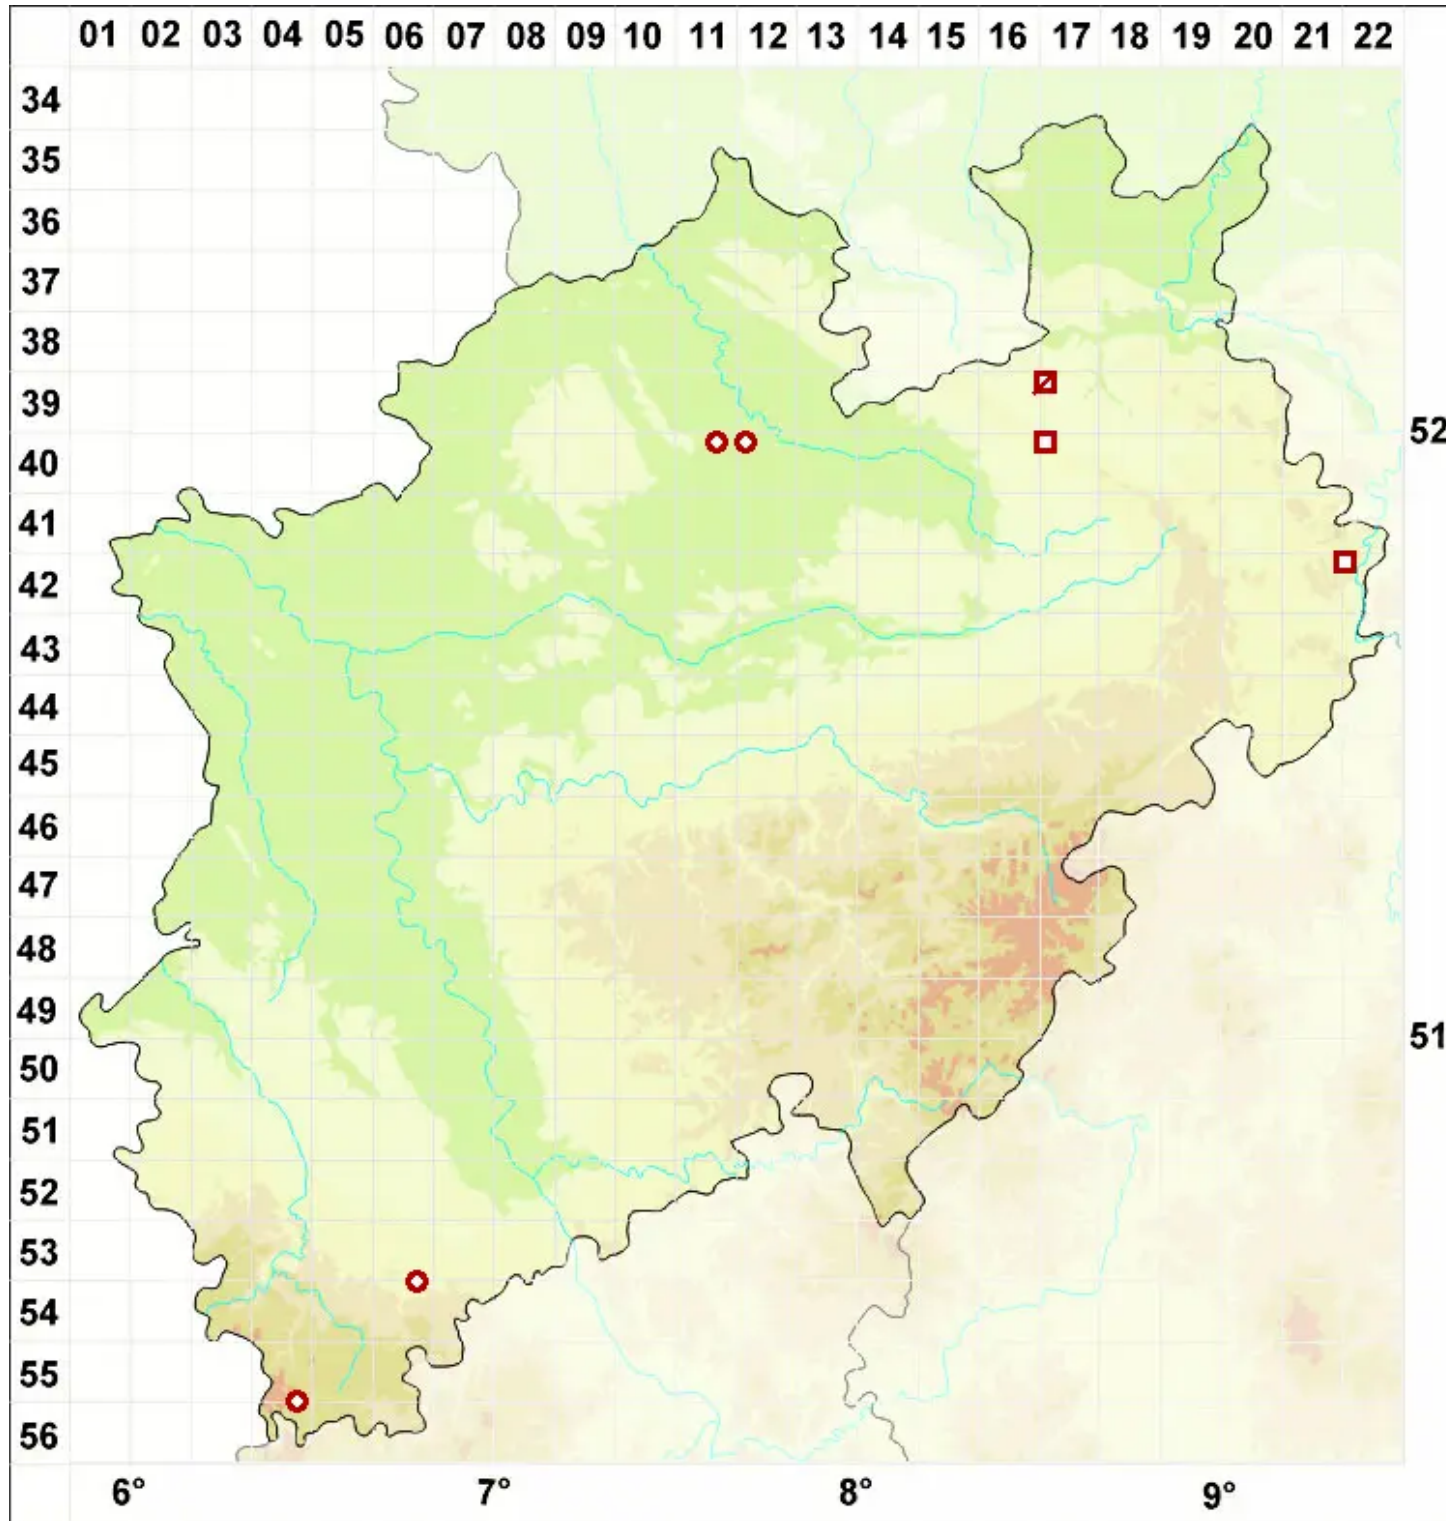

Anisomeridium biforme (Borrer) R. C. Harris

Zweiggestaltige Schiefkernflechte

Legende:

Symbole:

Ausgefülltes Symbol:
Zeitraum von 1980 bis heute (Aktuelle Angabe)

Leeres Symbol:
Zeitraum vor 1980 (Altangabe)

Quadrat: Herbarbeleg