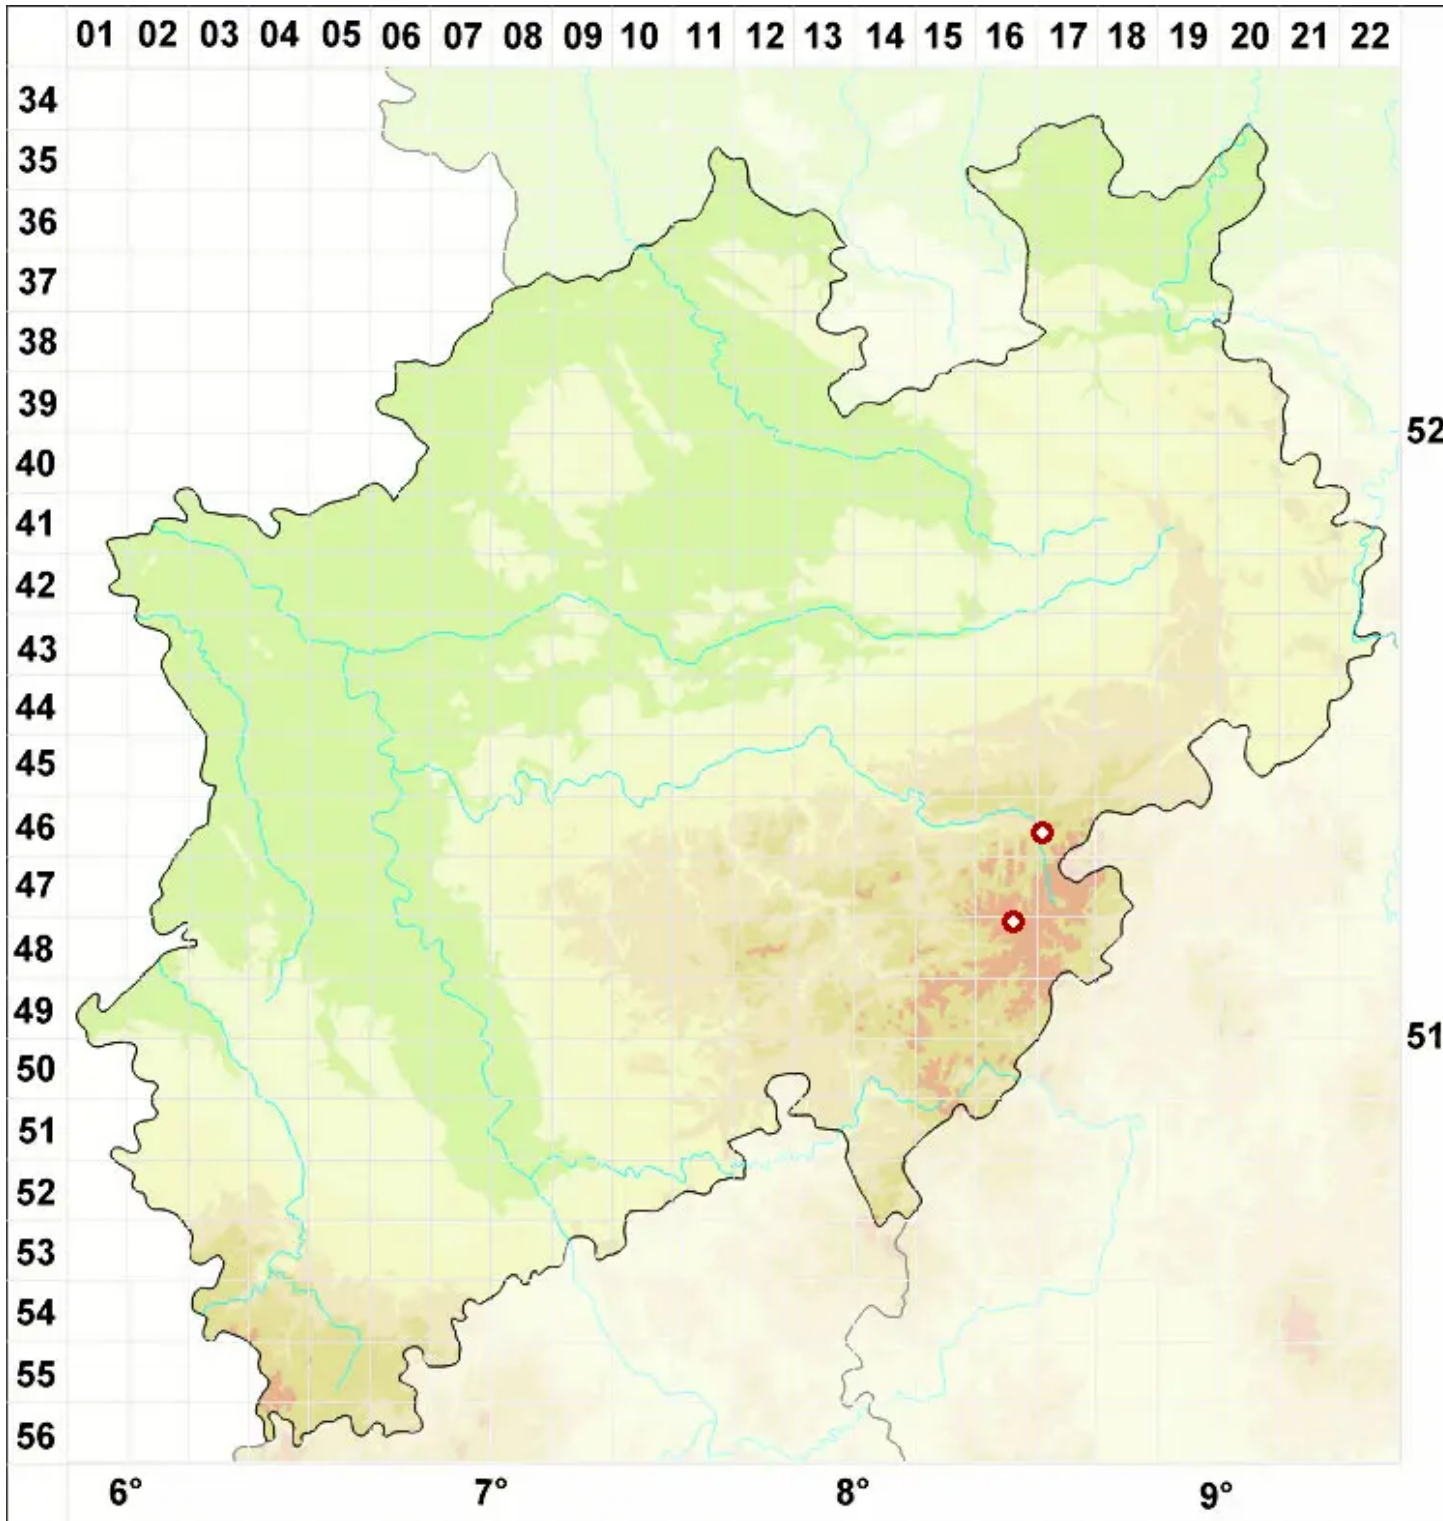

# Immersaria athroocarpa (Ach.) Rambold & Pietschm.

Felsen-Immersarie

Legende:

**Symbole:**

Ausgefülltes Symbol:  
Zeitraum von 1980 bis heute (Aktuelle Angabe)

Leeres Symbol:  
Zeitraum vor 1980 (Altangabe)

Quadrat: Herbarbeleg