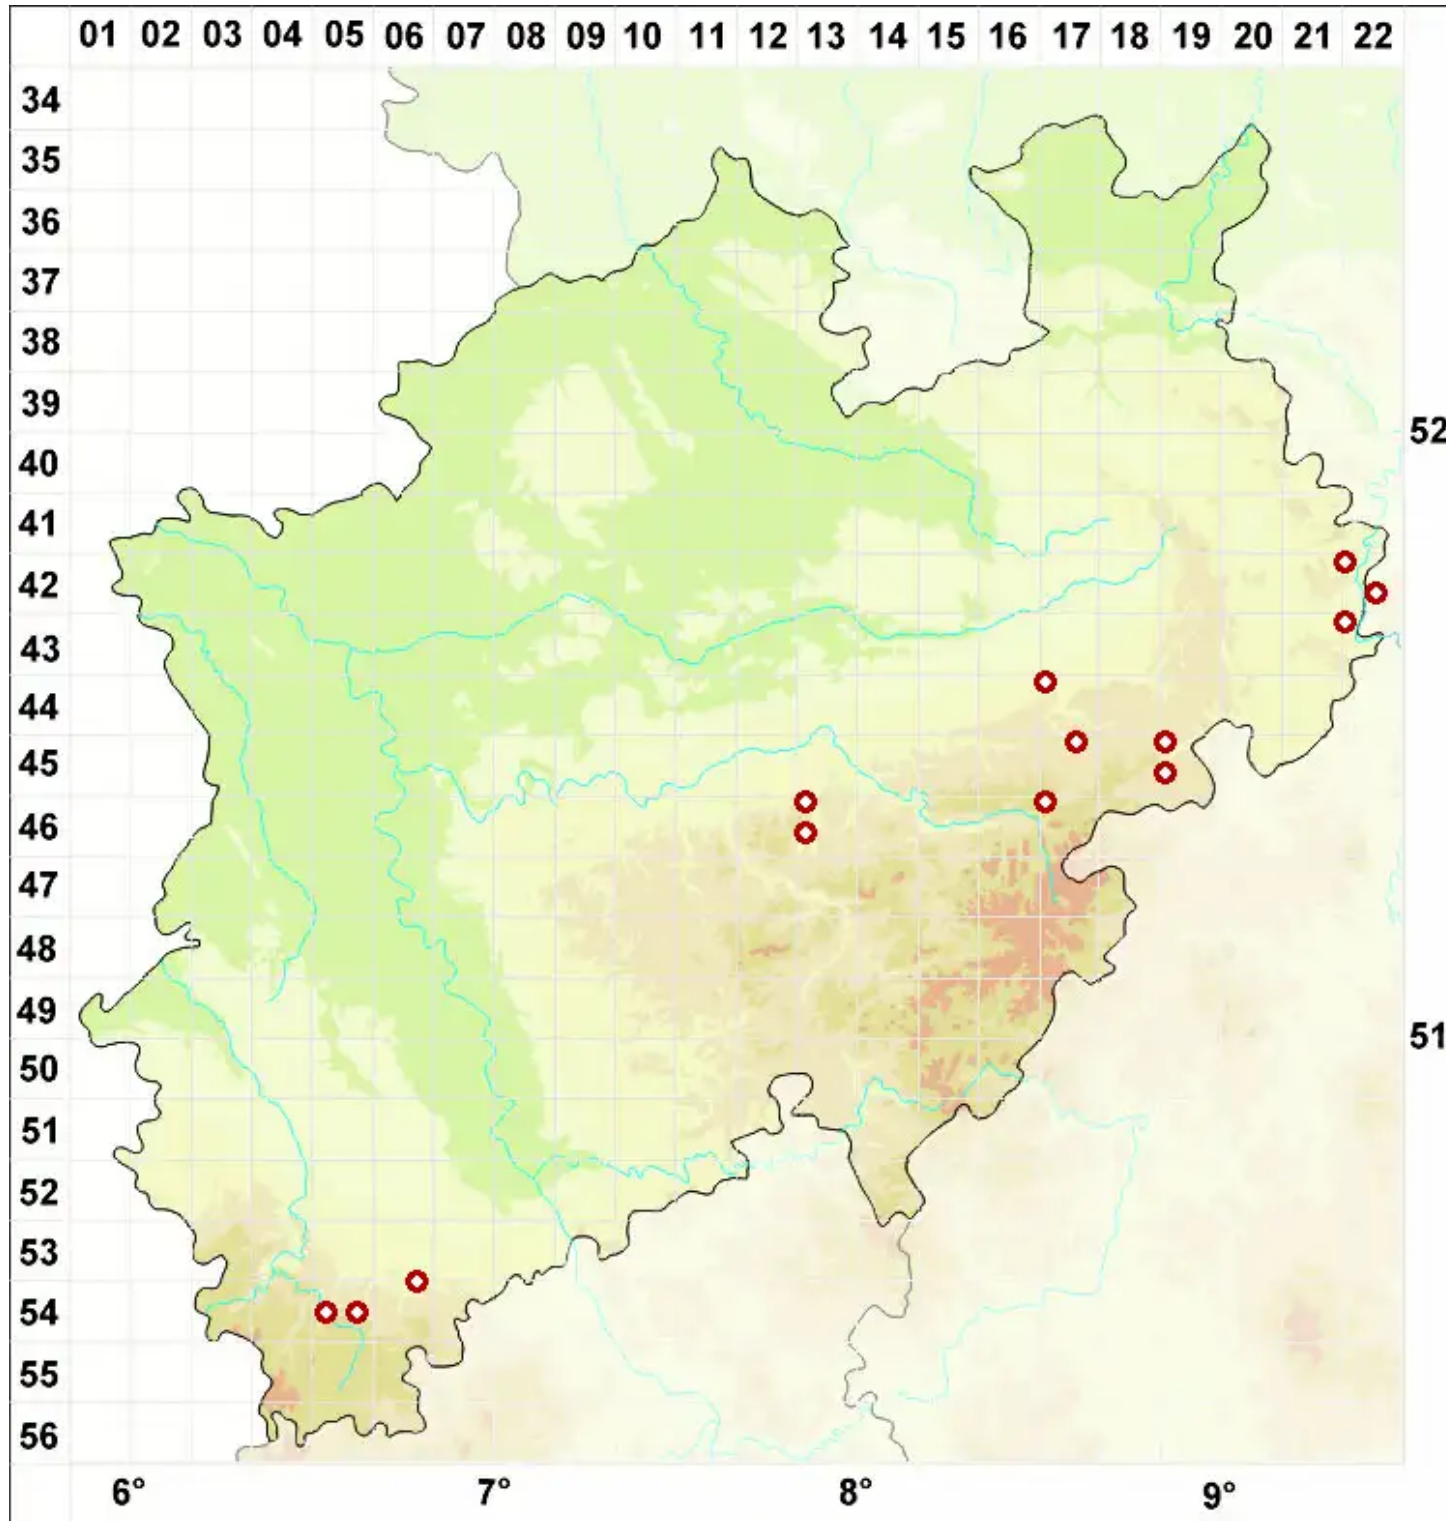

Verrucaria hochstetteri Fr.

Hochstetters Warzenflechte

Legende:

- Symbole:**
- Ausgefülltes Symbol:
Zeitraum von 1980 bis heute (Aktuelle Angabe)
 - Leeres Symbol:
Zeitraum vor 1980 (Altangabe)
 - Quadrat: Herbarbeleg