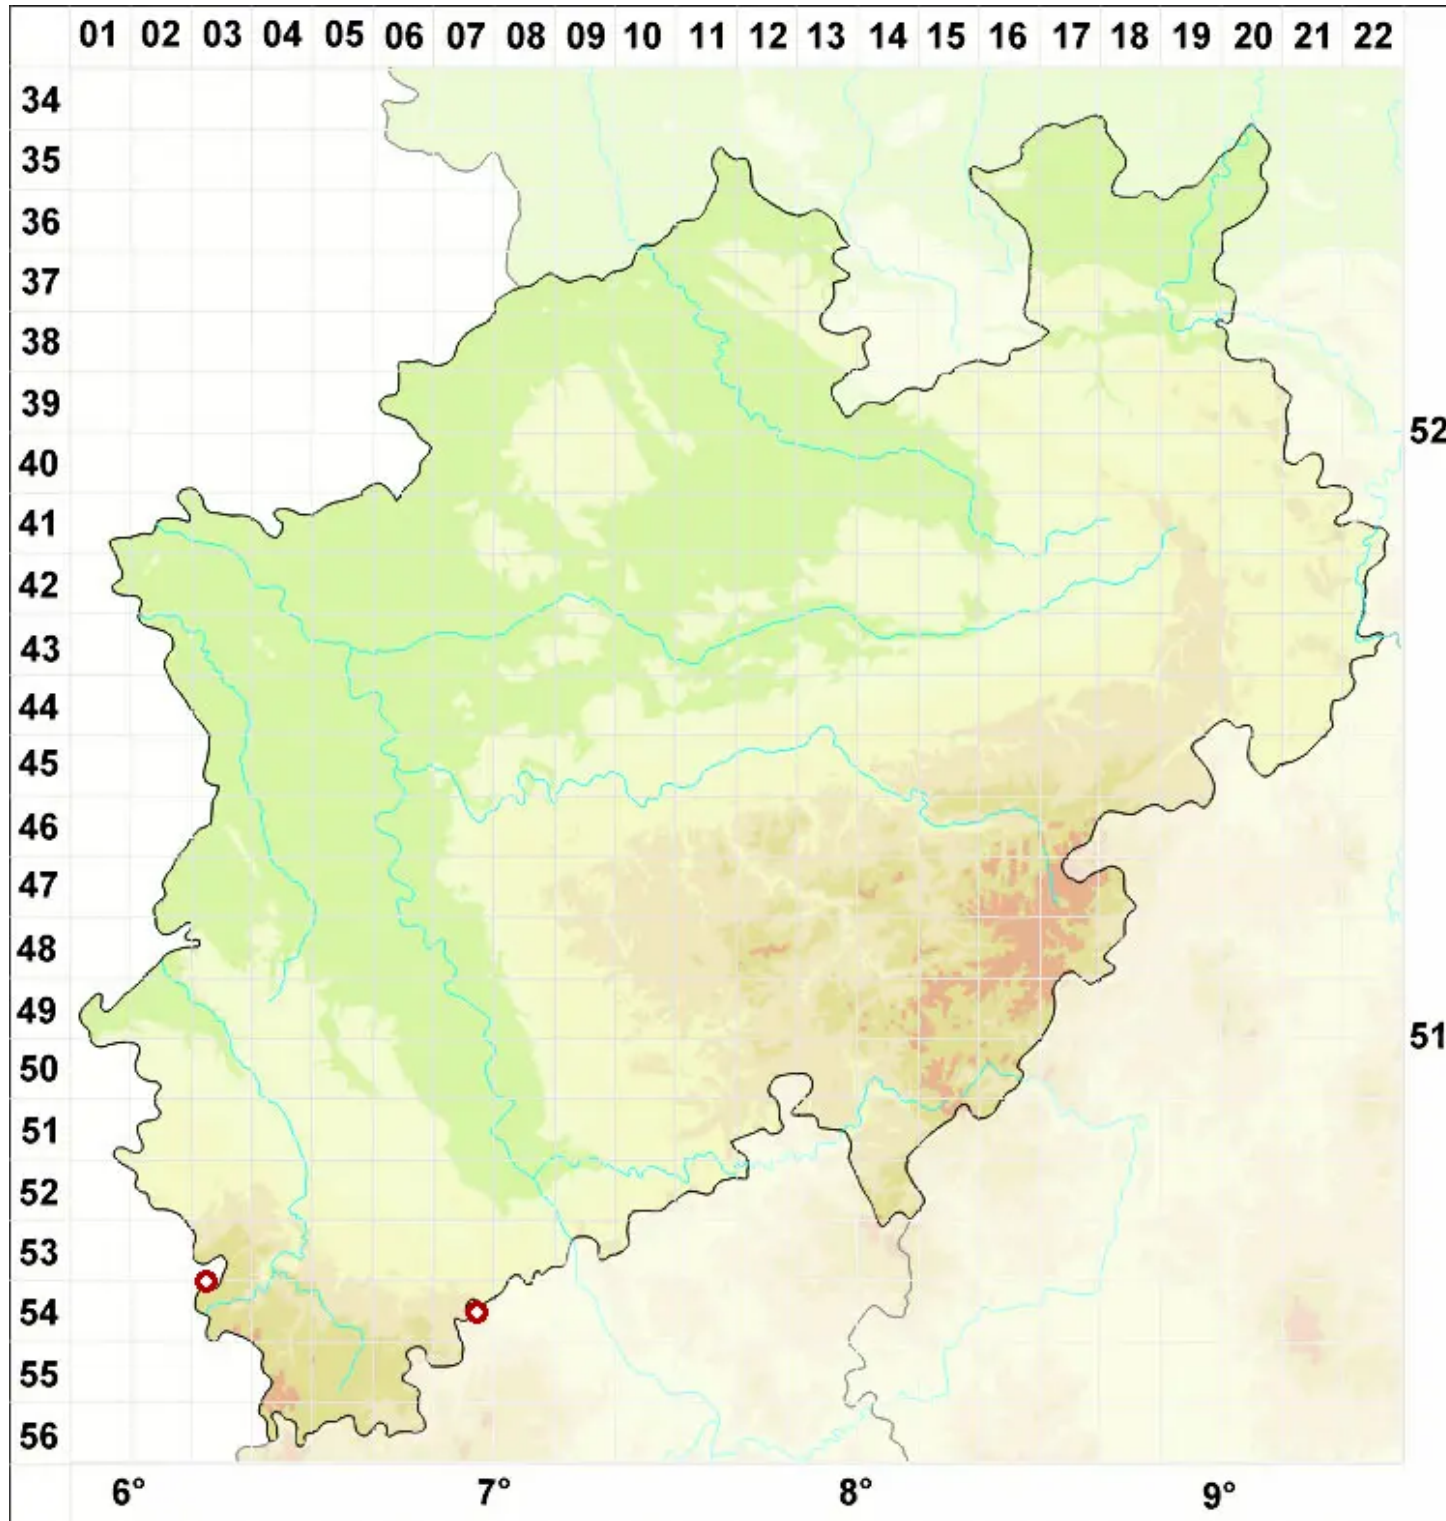

Adelolecia kolaensis (Nyl.) Hertel & Rambold

Kola-Schmalrandflechte

Legende:

- Symbole:**
- Ausgefülltes Symbol:
Zeitraum von 1980 bis heute (Aktuelle Angabe)
 - Leeres Symbol:
Zeitraum vor 1980 (Altangabe)
 - Quadrat: Herbarbeleg