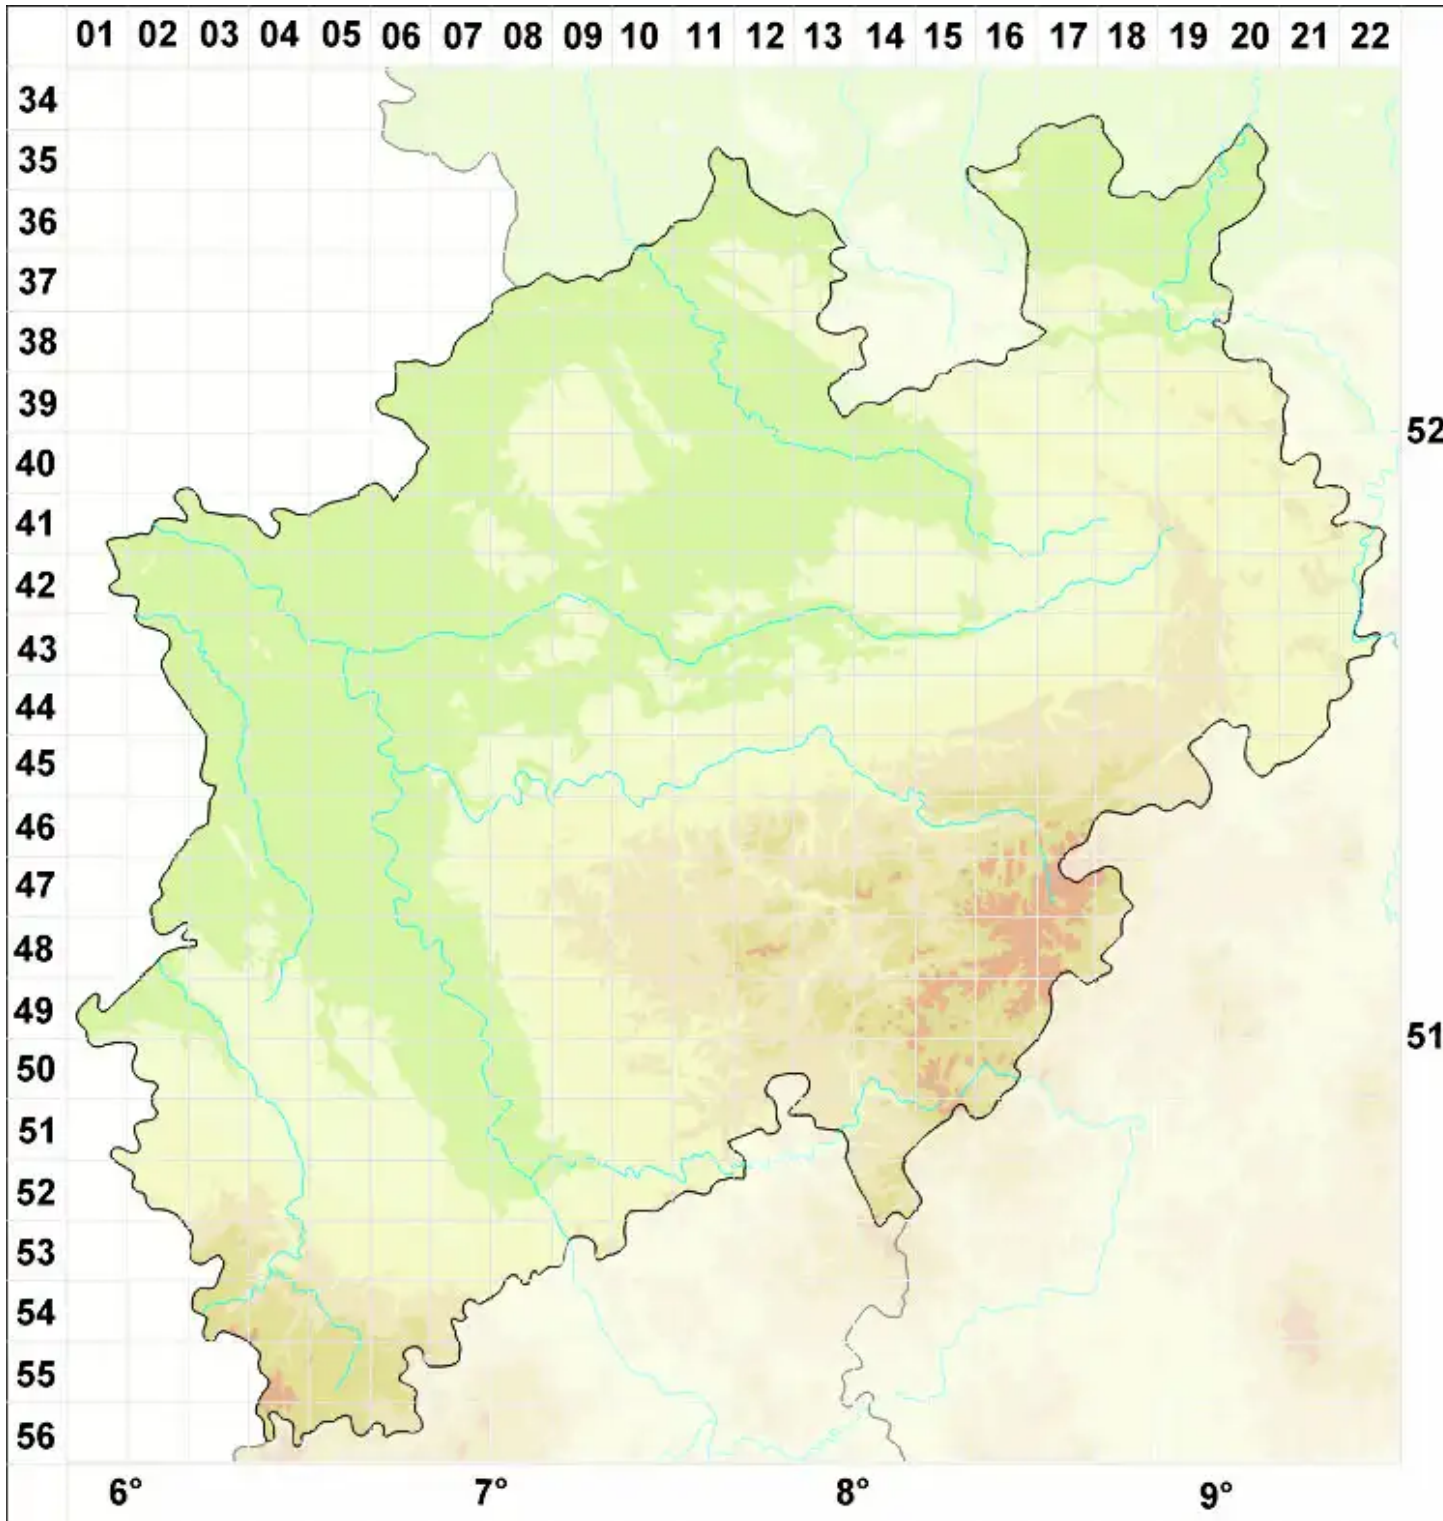

# Acrocordia salweyi (Leight. ex Nyl.) A. L. Sm.

Salweys Herzflechte

Legende:

**Symbole:**

Ausgefülltes Symbol:  
Zeitraum von 1980 bis heute (Aktuelle Angabe)

Leeres Symbol:  
Zeitraum vor 1980 (Altangabe)

Quadrat: Herbarbeleg