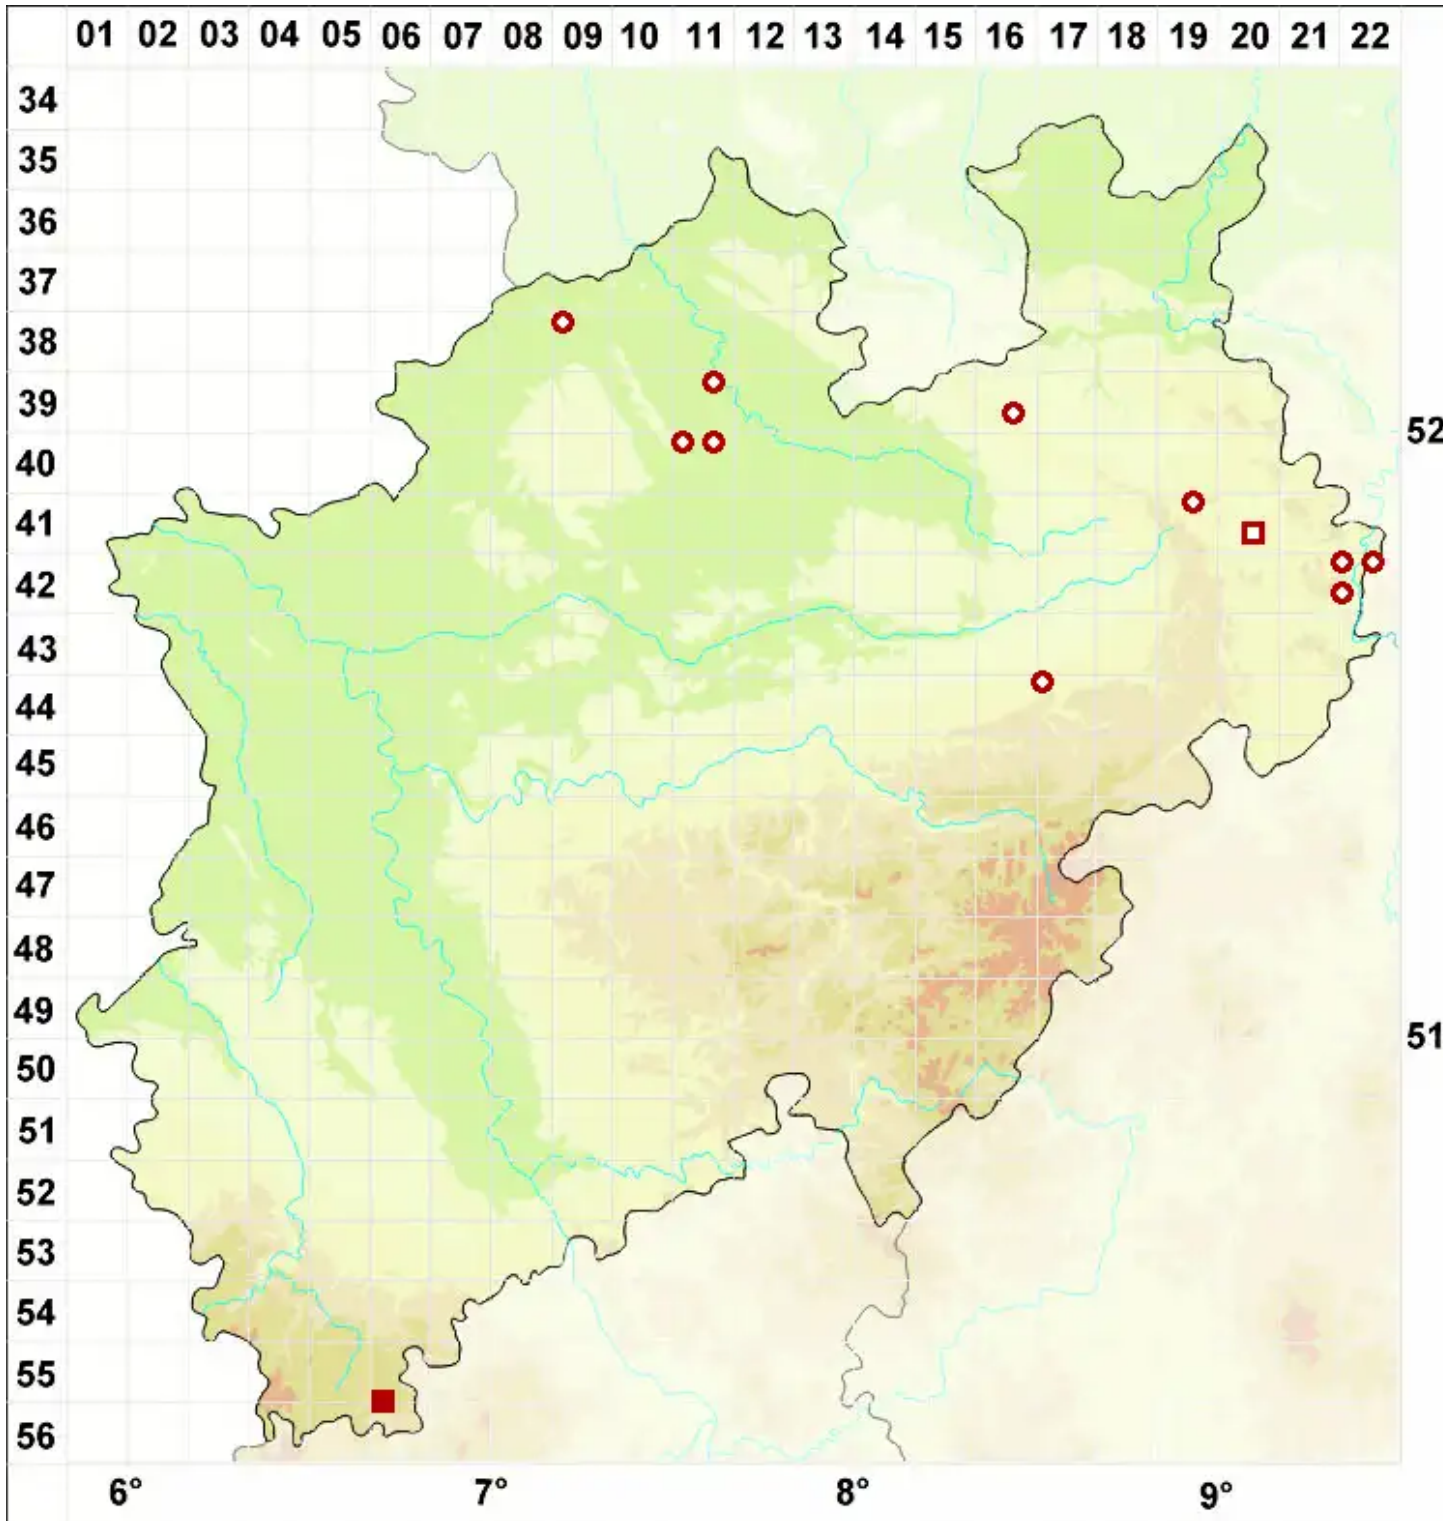

Acrocordia gemmata (Ach.) A. Massal.

Perlen-Herzflechte

Legende:

- Symbole:**
- Ausgefülltes Symbol:
Zeitraum von 1980 bis heute (Aktuelle Angabe)
 - Leeres Symbol:
Zeitraum vor 1980 (Altangabe)
 - Quadrat: Herbarbeleg