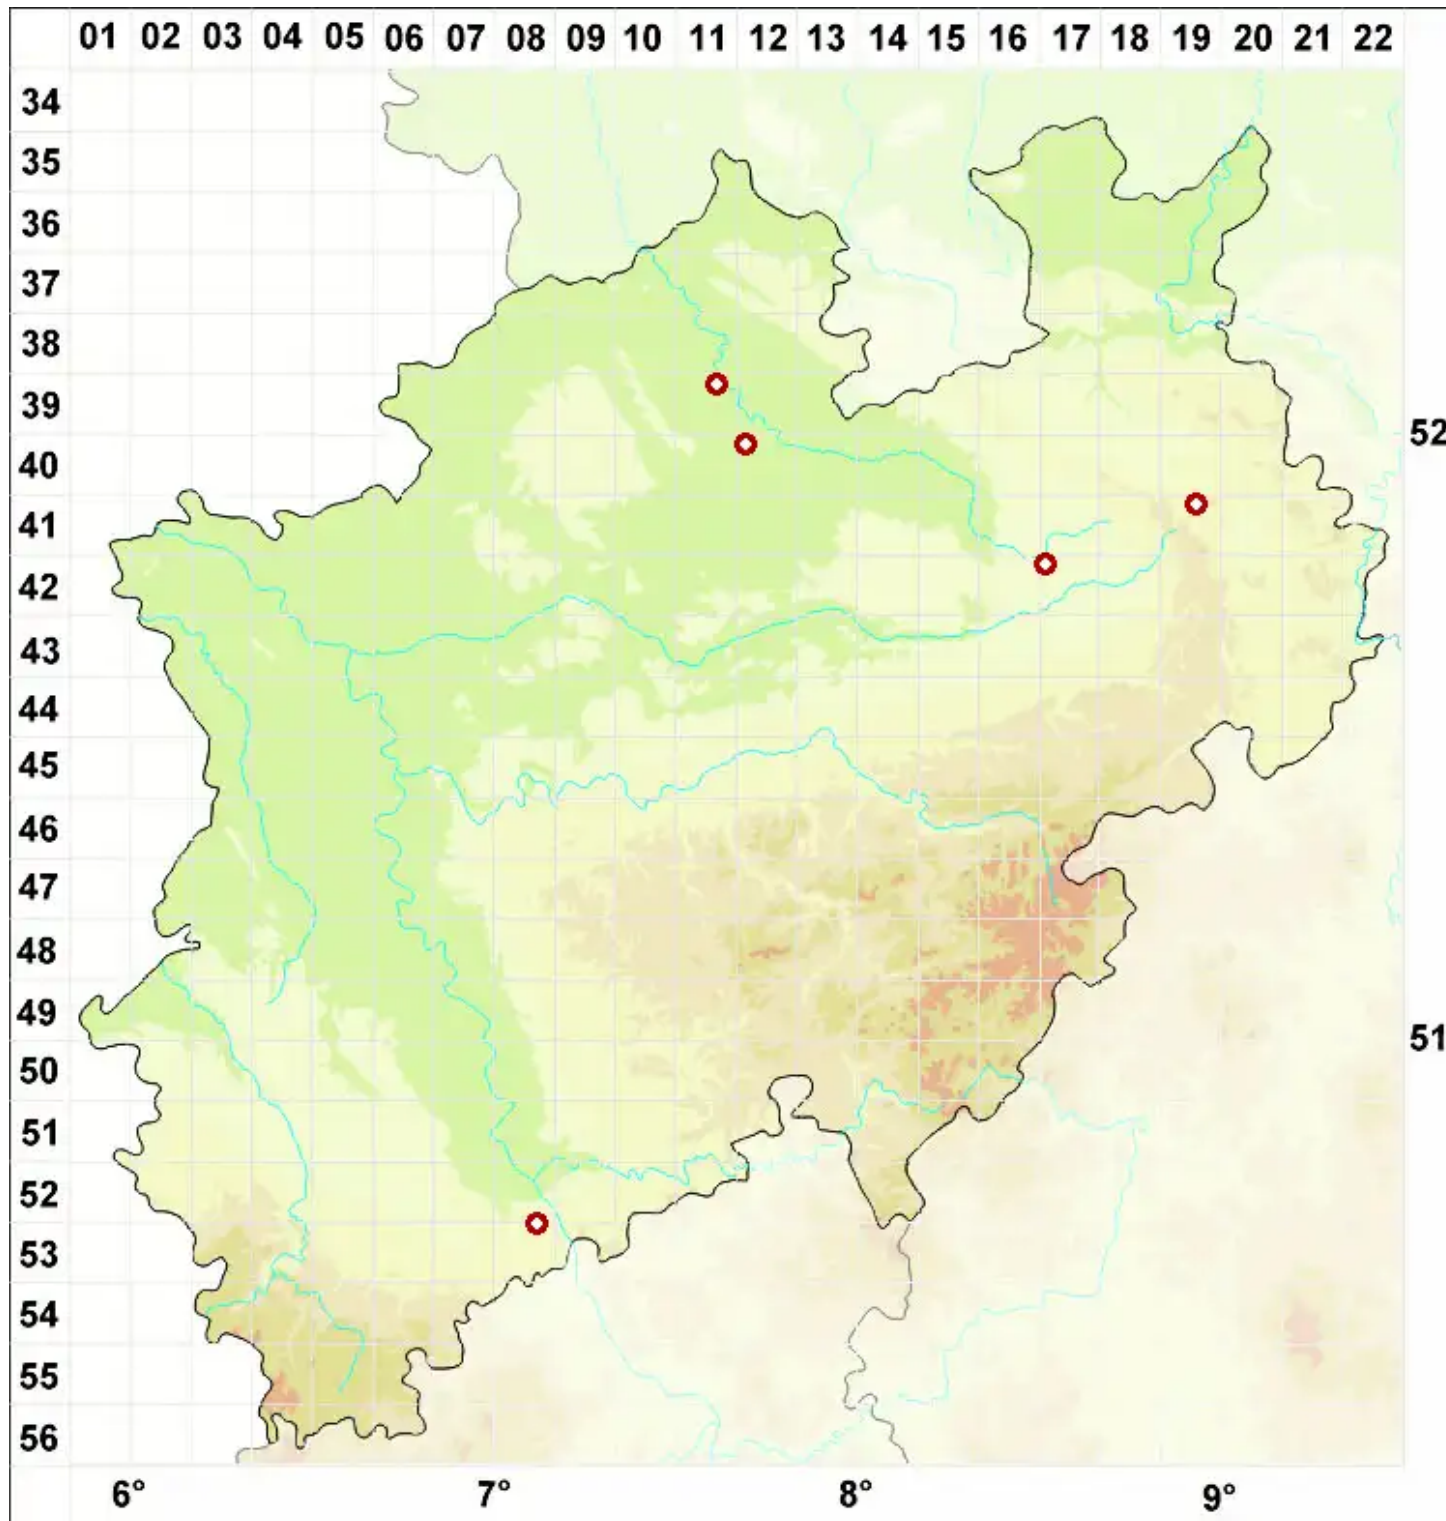

# Cyphelium tigillare (Ach.) Ach.

Gelbe Staubfruchtflechte

Legende:

- Symbole:**
- Ausgefülltes Symbol:  
Zeitraum von 1980 bis heute (Aktuelle Angabe)
  - Leeres Symbol:  
Zeitraum vor 1980 (Altangabe)
  - Quadrat: Herbarbeleg