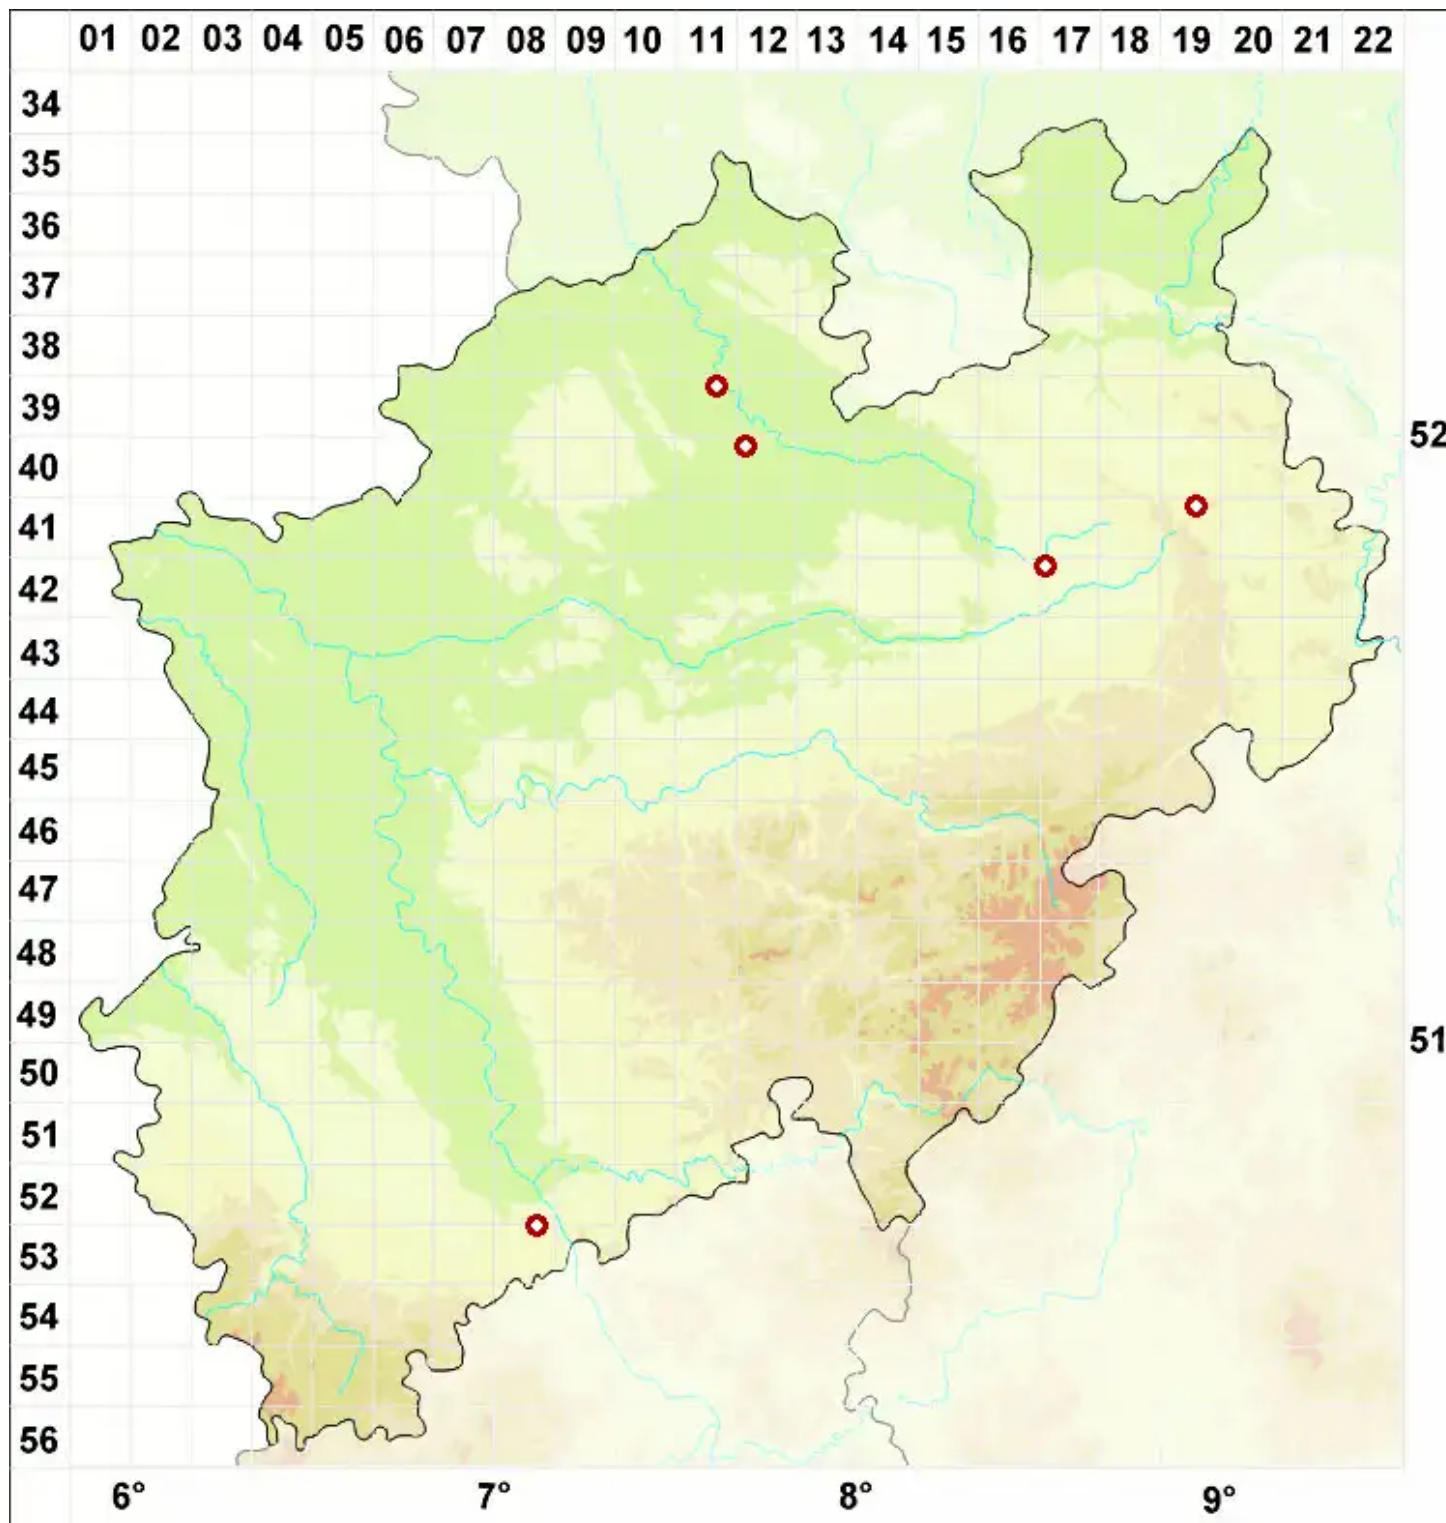

Cyphelium tigillare (Ach.) Ach.

Gelbe Staubfruchtflechte

Legende:

Symbole:

Ausgefülltes Symbol:
Zeitraum von 1980 bis heute (Aktuelle Angabe)

Leeres Symbol:
Zeitraum vor 1980 (Altangabe)

Quadrat: Herbarbeleg