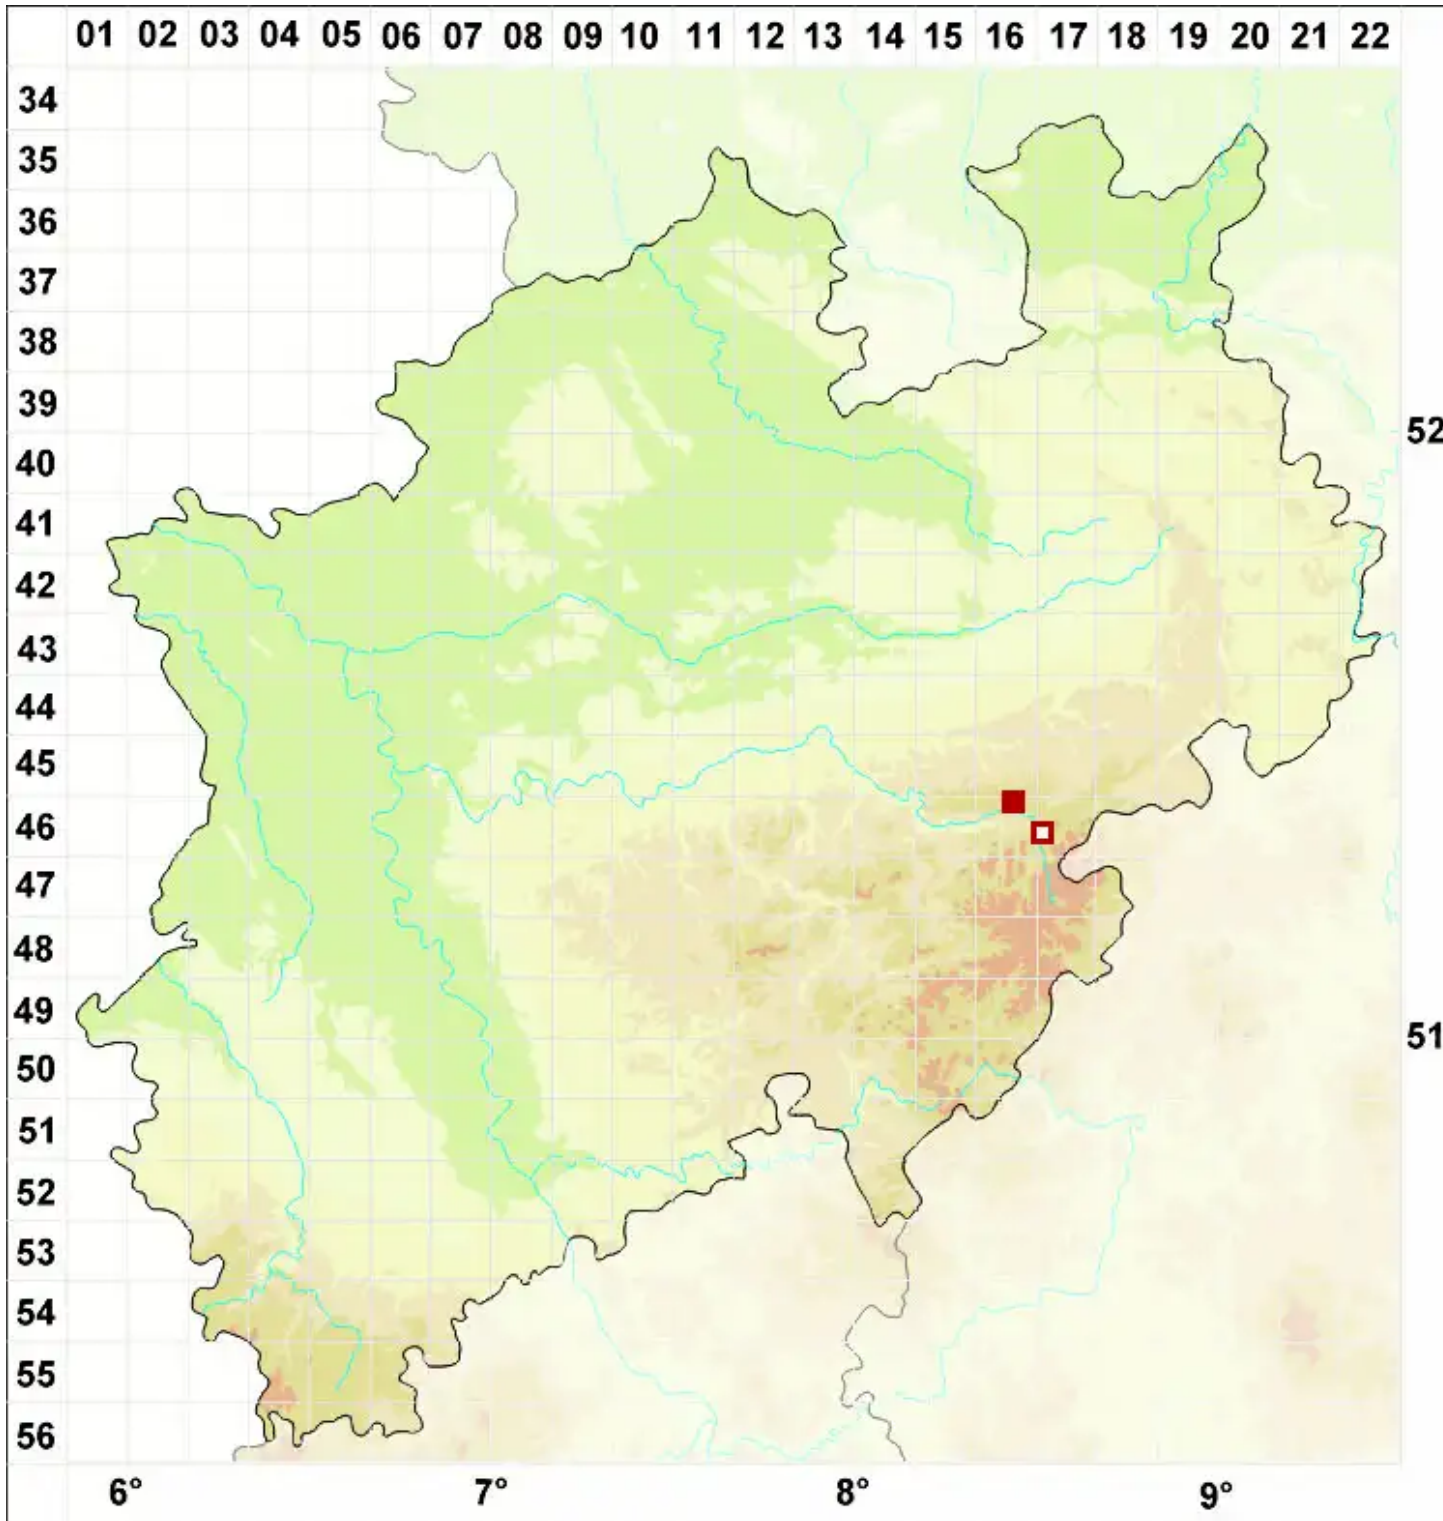

Acarospora sinopica (Wahlenb.) Körb.

Rostrote Kleinsporflechte

Legende:

- Symbole:**
Ausgefülltes Symbol:
Zeitraum von 1980 bis heute (Aktuelle Angabe)
Leeres Symbol:
Zeitraum vor 1980 (Altangabe)
Quadrat: Herbarbeleg