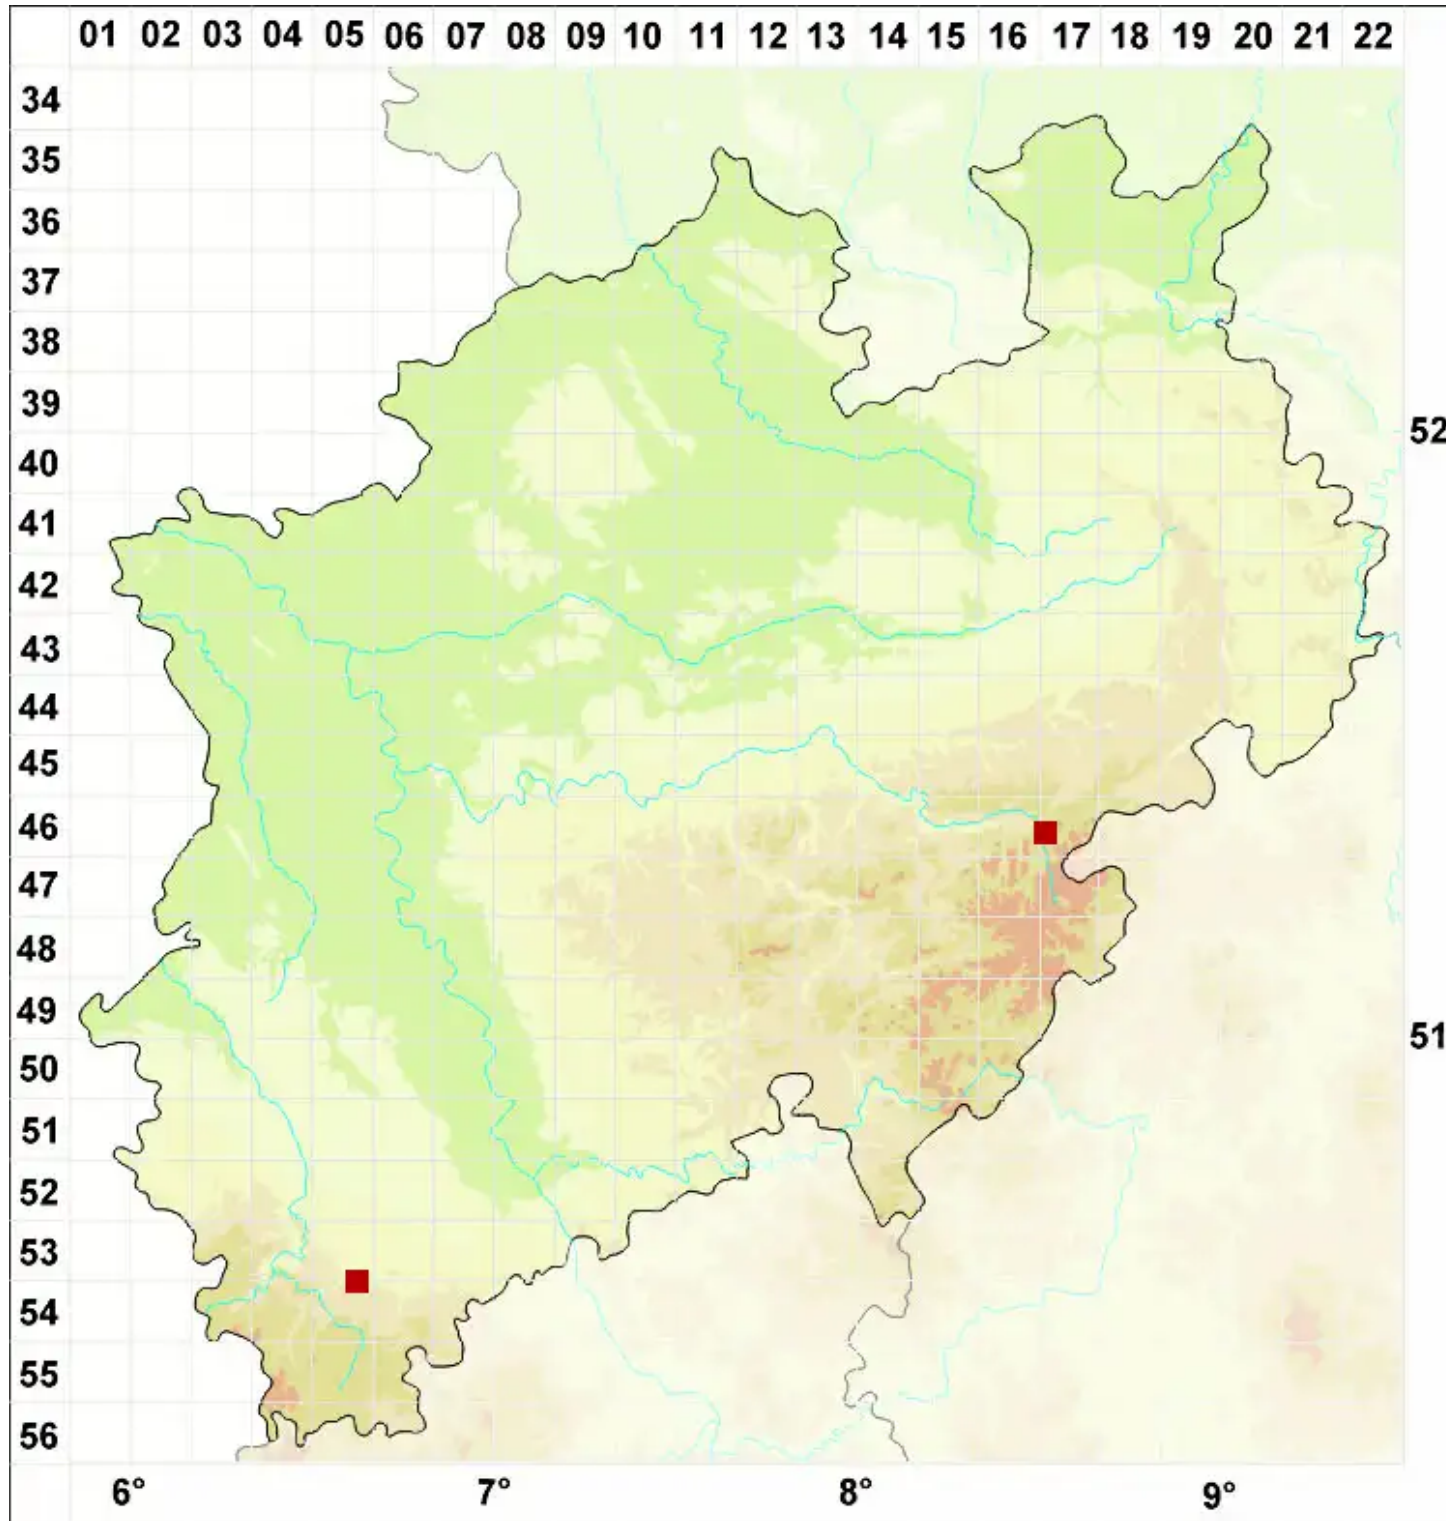

Acarospora scabrida Hedl. ex H. Magn.

Raufrüchtige Kleinsporflechte

Legende:

- Symbole:**
Ausgefülltes Symbol:
Zeitraum von 1980 bis heute (Aktuelle Angabe)
Leeres Symbol:
Zeitraum vor 1980 (Altangabe)
Quadrat: Herbarbeleg