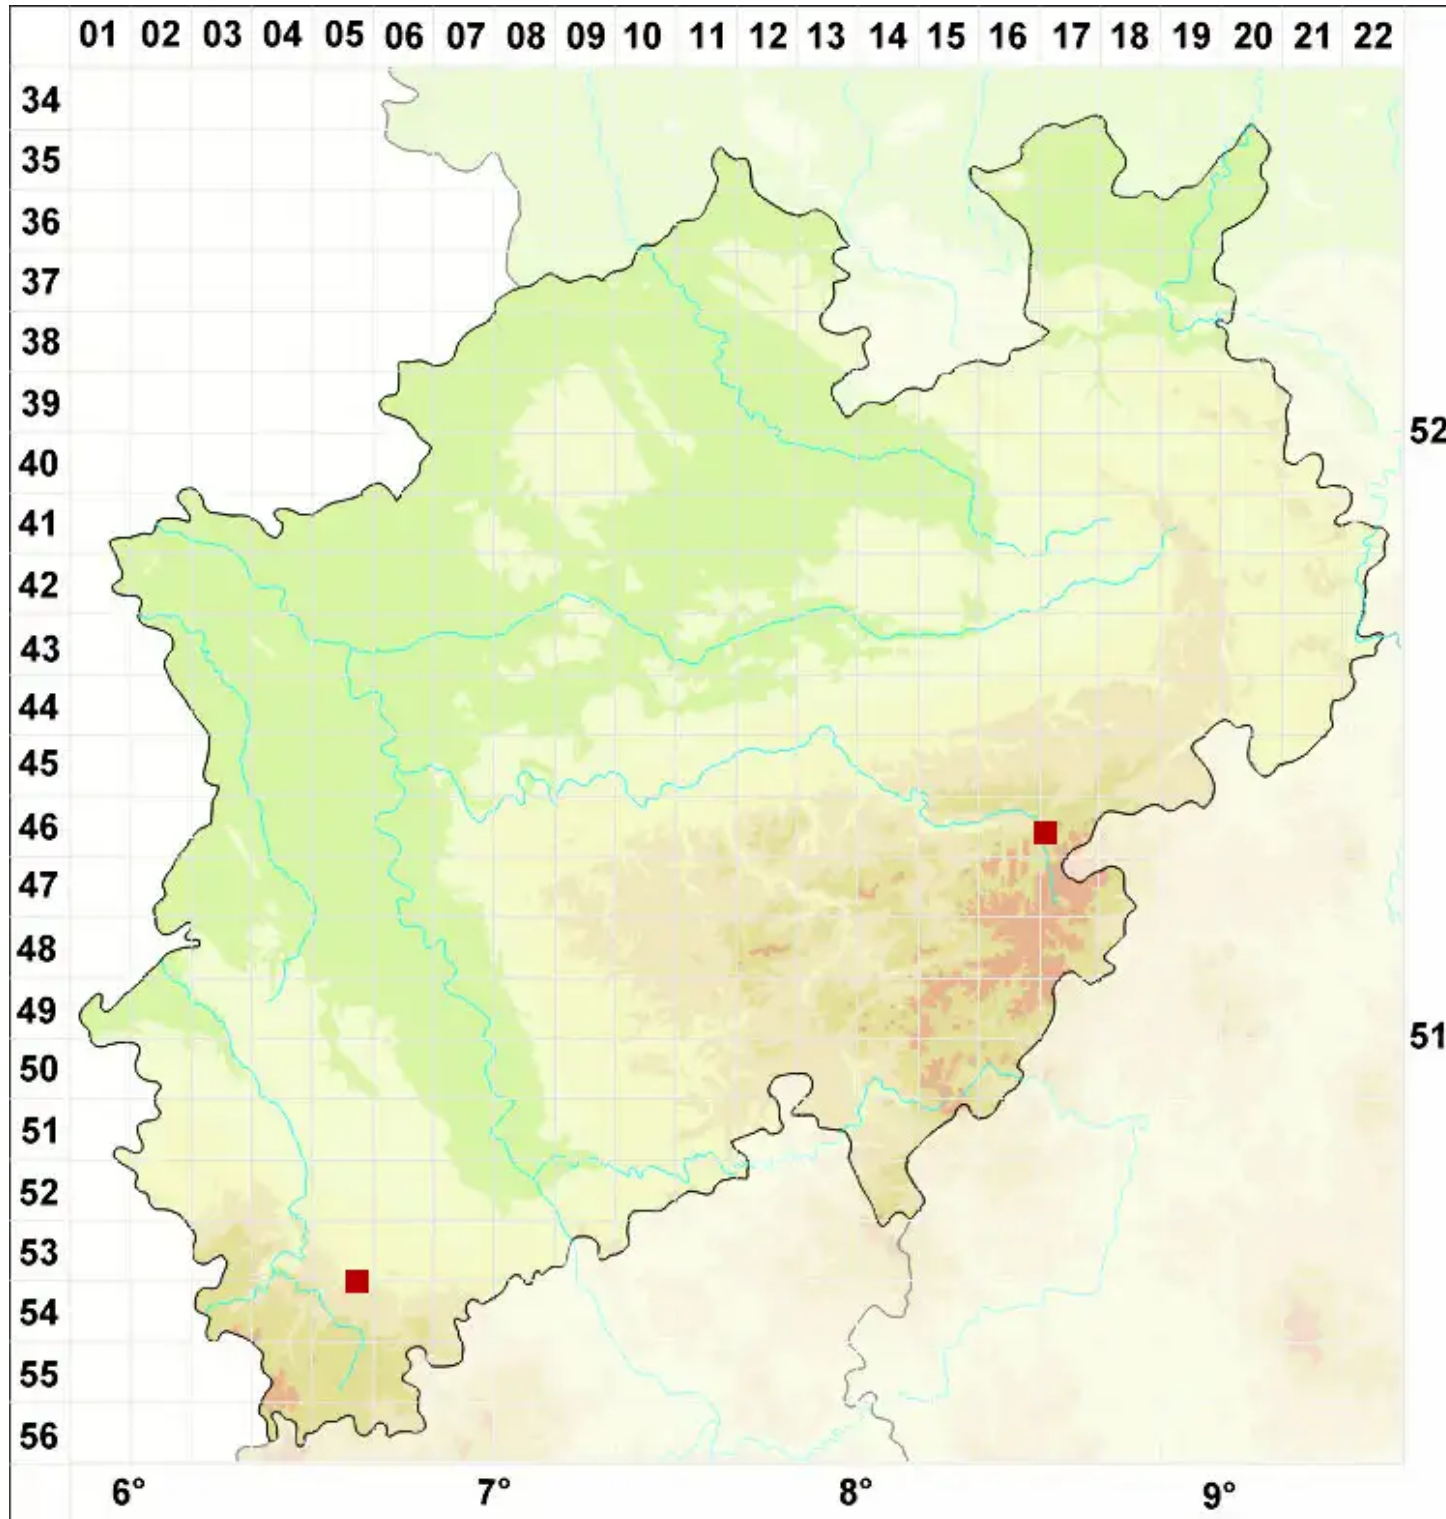

Acarospora scabrida Hedl. ex H. Magn.

Raufrüchtige Kleinsporflechte

Legende:

- Symbole:**
Ausgefülltes Symbol:
Zeitraum von 1980 bis heute (Aktuelle Angabe)
Leeres Symbol:
Zeitraum vor 1980 (Altangabe)
Quadrat: Herbarbeleg