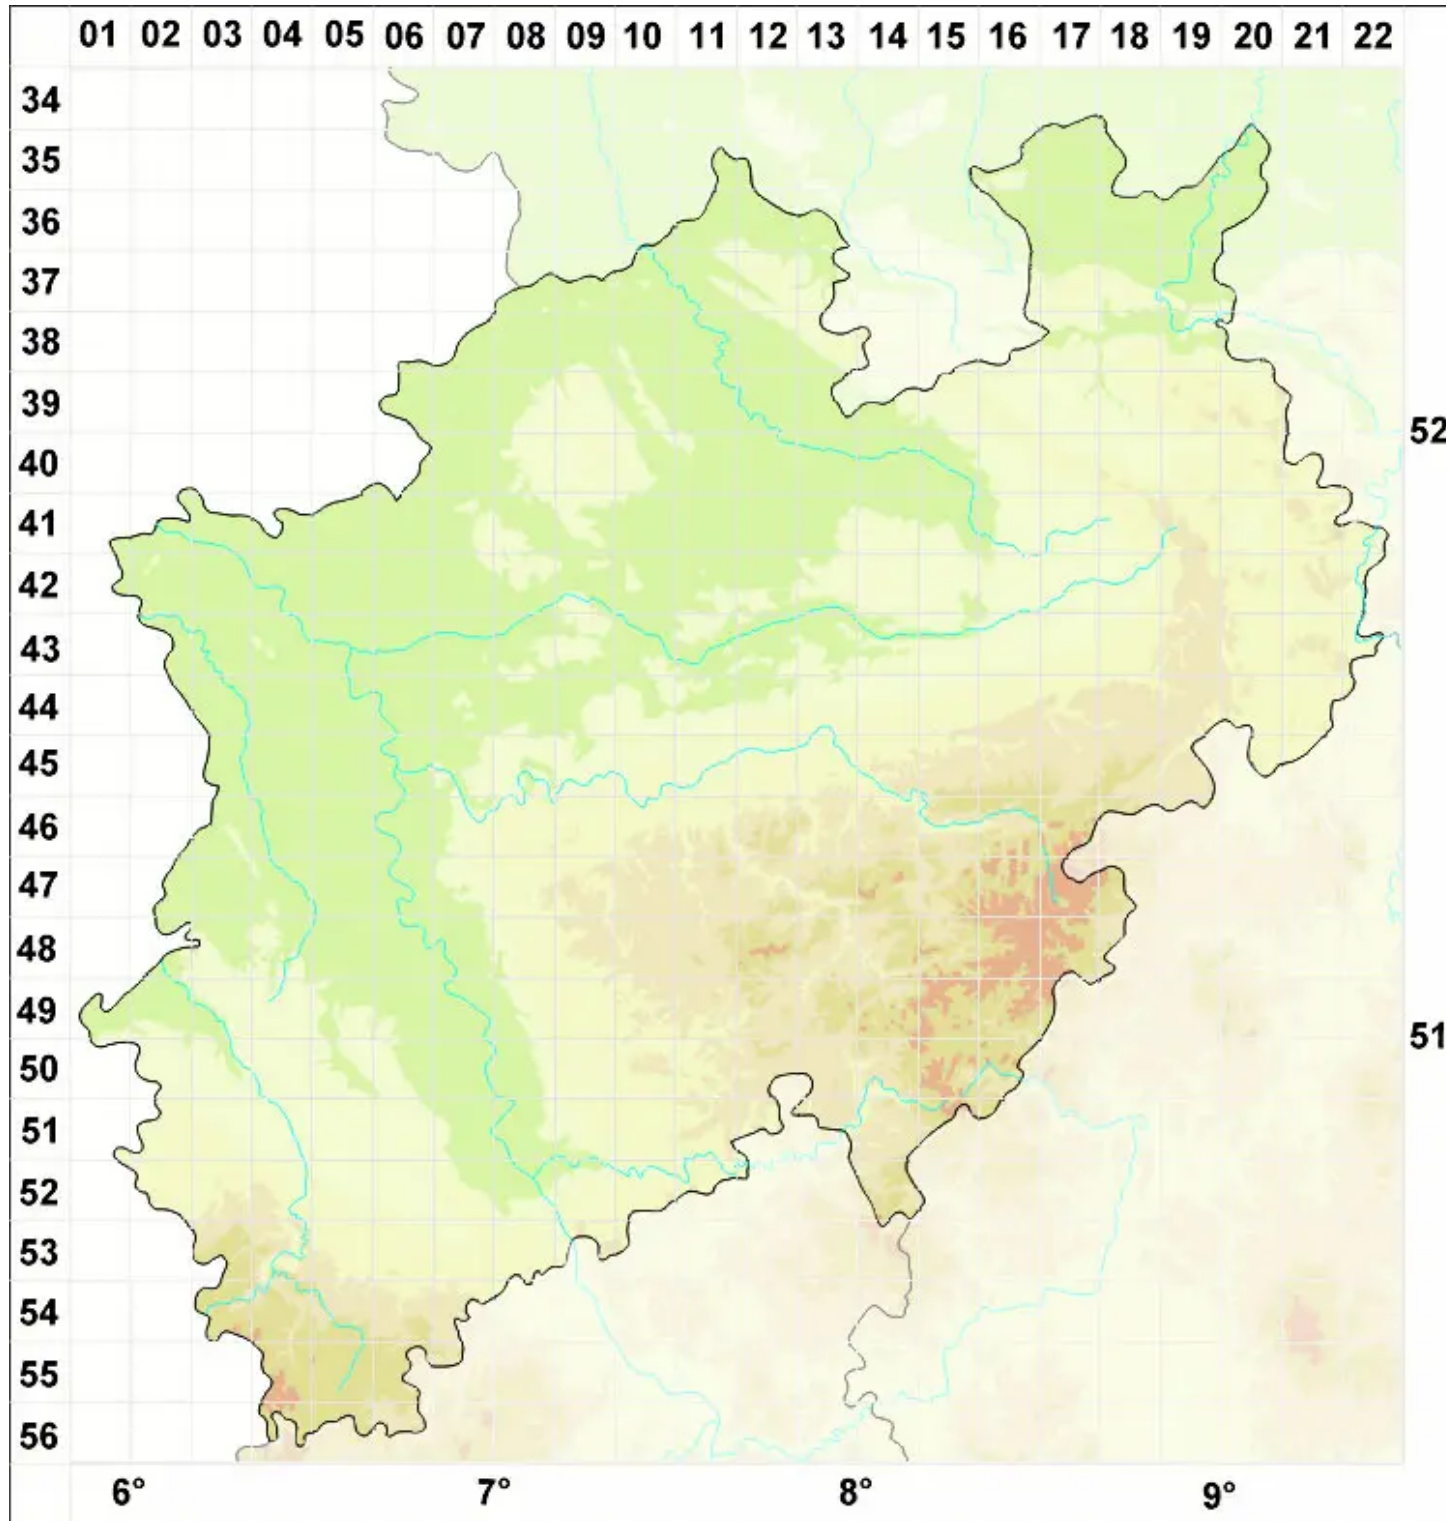

Acarospora rugulosa Körb.

Runzelige Kleinsporflechte

Legende:

Symbole:

Ausgefülltes Symbol:
Zeitraum von 1980 bis heute (Aktuelle Angabe)

Leeres Symbol:
Zeitraum vor 1980 (Altangabe)

Quadrat: Herbarbeleg