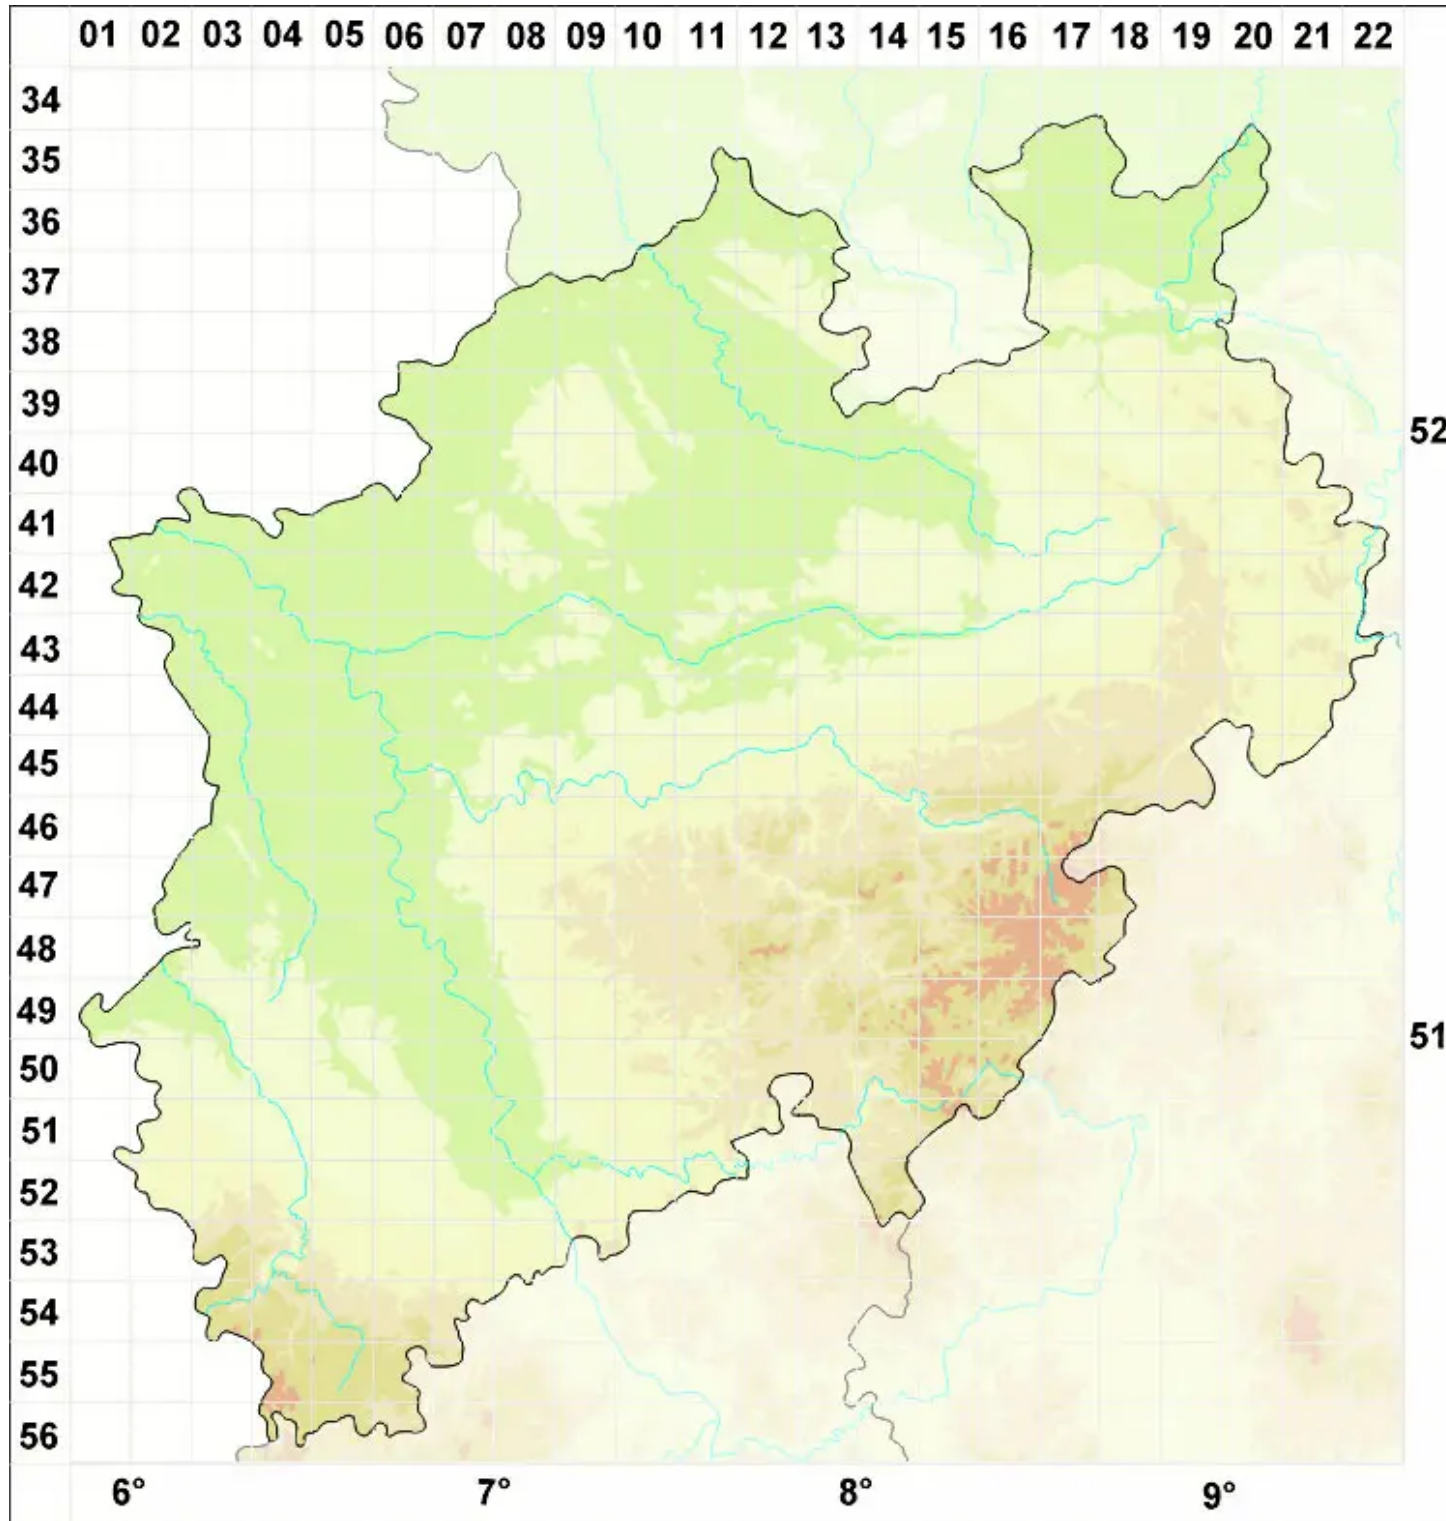

Acarospora tongleti Hue

Tonglets Kleinsporflechte

Legende:

- Symbole:**
- Ausgefülltes Symbol:
Zeitraum von 1980 bis heute (Aktuelle Angabe)
 - Leeres Symbol:
Zeitraum vor 1980 (Altangabe)
 - Quadrat: Herbarbeleg