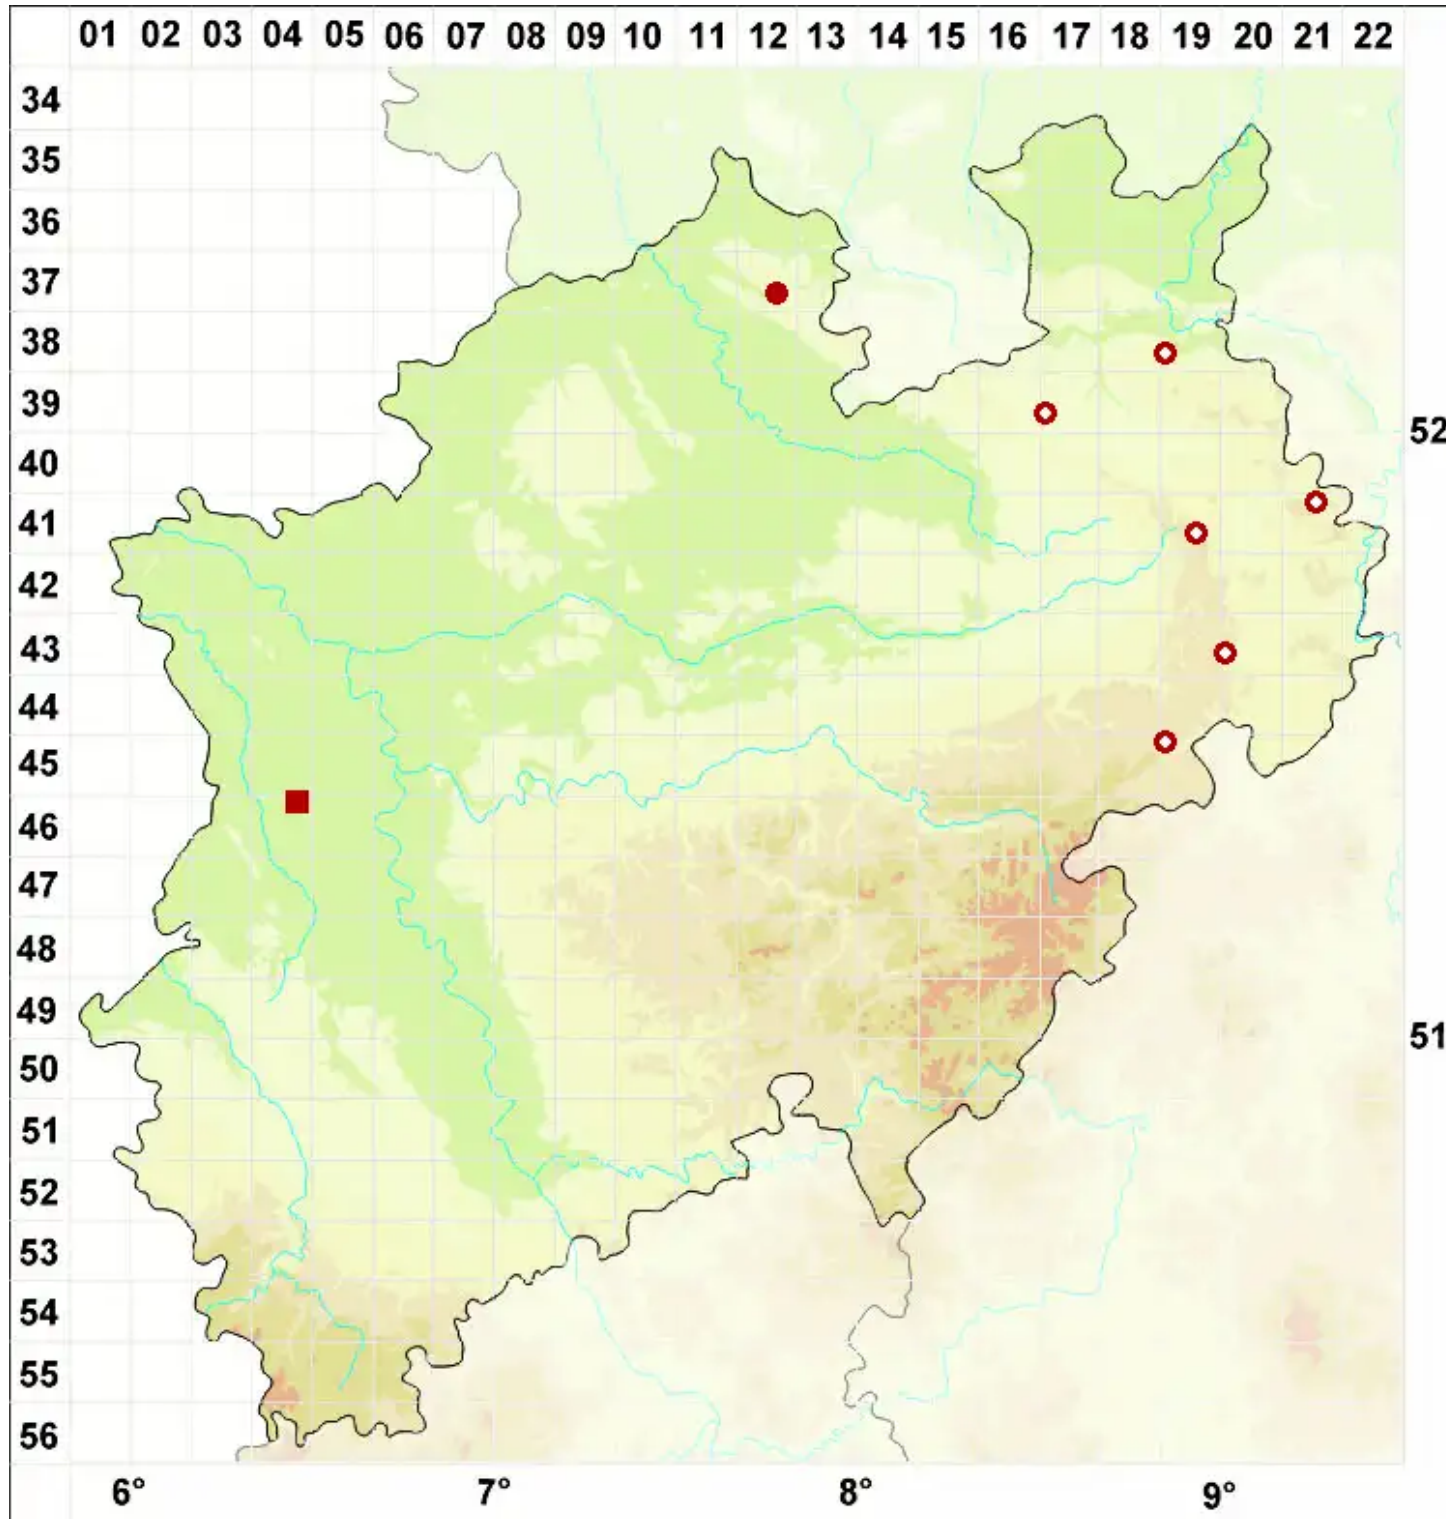

Acarospora cervina A. Massal.

Hirschbraune Kleinsporflechte

Legende:

- Symbole:**
Ausgefülltes Symbol:
Zeitraum von 1980 bis heute (Aktuelle Angabe)
Leeres Symbol:
Zeitraum vor 1980 (Altangabe)
Quadrat: Herbarbeleg